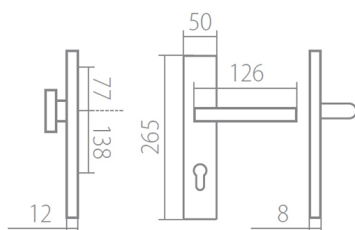

Dodavatelské číslo	HS128998
Značka	TWIN
Kód produktu	03800-9650
Balení	0 ks

Povrch:
CM - černý mat
CH-SAT - chrom matný (překrytka je CH - chrom lesklý)
XR - inoxchrom

Slaďte si celý svůj domov - interiérové, bezpečnostní i okenní kování v jednotném designu.

Výběr prémiových povrchových úprav.

[prohlášení o shodě](#)

Rozměry:

Model Tuke navrhl Brian Sironi.