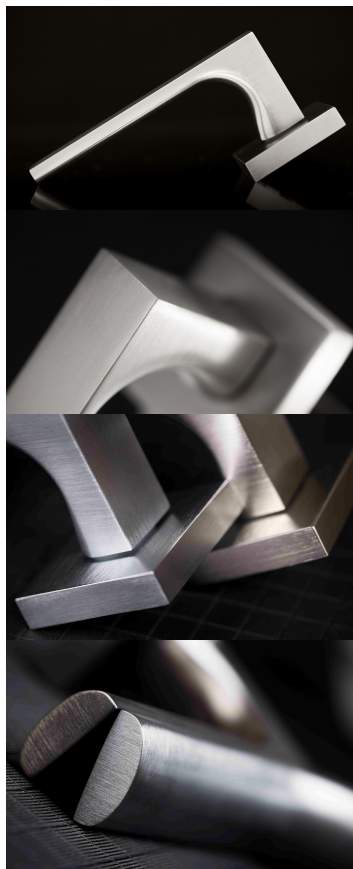

TUKE HTSI DEF PZR klika+klika, pravá CM 90mm

» DVEŘNÍ KOVÁNÍ » BEZPEČNOSTNÍ A OCHRANNÉ » Štítové s překrytím

Dodavatelské číslo	HS128998
Značka	TWIN
Kód produktu	03800-9650

Povrch:

CM - černý mat
CH-SAT - chrom matný (překrytka je CH - chrom lesklý)
XR - inoxchrom

Provedení:

KPZL - klika - koule, klika směřuje vlevo
KPZR - klika - koule, klika směřuje vpravo
PZL - klika - klika, vnitřní klika směřuje vlevo
PZR - klika - klika, vnitřní klika směřuje vpravo

Překrytka u kování v povrchu CH-SAT jsou v povrchu CH (viz výše).
Stadte si celý svůj domov - interiérové, bezpečnostní i okenní kování v jednotném designu.

Vyběr prémiových povrchových úprav.

[prohlášení o shodě](#)

Rozměry:

Model Tuke navrhl Brian Sironi.