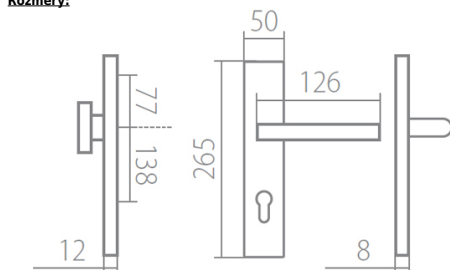

# TUKE HTSI DEF PZR klika+klika, pravá CM 90mm

» DVEŘNÍ KOVÁNÍ » BEZPEČNOSTNÍ A OCHRANNÉ » Štítové s překrytím

Dodavatelské číslo	HS128998
Značka	TWIN
Kód produktu	03800-9650

**Povrch:**

CM - černý mat  
CH-SAT - chrom matný (překrytka je CH - chrom lesklý)  
XR - inoxchrom

**Provedení:**

KPZL - klika - koule, klika směřuje vlevo  
KPZR - klika - koule, klika směřuje vpravo  
PZL - klika - klika, vnitřní klika směřuje vlevo  
PZR - klika - klika, vnitřní klika směřuje vpravo

[prohlášení o shodě](#)

**Rozměry:**

Model Tuke navrhl Brian Sironi.

## Parametry

Značka	TWIN
Překrytí	S překrytím
Provedení	Klika+klika
Barva	Černá
Rozteč	90