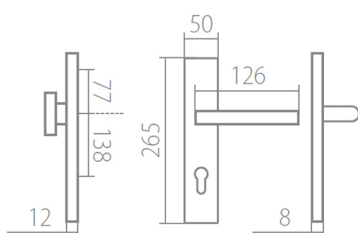

Dodavatelské číslo	HS128999
Značka	TWIN
Kód produktu	03800-9655

Povrch:
CM - černý mat
CH-SAT - chrom matný (překrytka je CH - chrom lesklý)
XR - inoxchrom

Překrytky u kování v povrchu CH-SAT jsou v povrchu CH (viz výše).

Slaďte si celý svůj domov - interiérové, bezpečnostní i okenní kování v jednotném designu.

Výběr prémiových povrchových úprav.

[prohlášení o shodě](#)

Rozměry:

Model Tuke navrhl Brian Sironi.