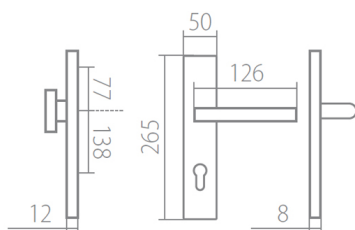

Dodavatelské číslo	HS128999
Značka	TWIN
Kód produktu	03800-9655
Balení	0 ks

Povrch:
CM - černý mat
CH-SAT - chrom matný (překrytka je CH - chrom lesklý)
XR - inoxchrom

Slaďte si celý svůj domov - interiérové, bezpečnostní i okenní kování v jednotném designu.

Výběr prémiových povrchových úprav.

[prohlášení o shodě](#)

Rozměry:

Model Tuke navrhl Brian Sironi.