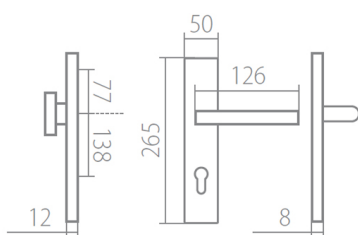

Dodavatelské číslo	HS128999
Značka	TWIN
Kód produktu	03800-9655

Povrch:
CM - černý mat
CH-SAT - chrom matný (překrytka je CH - chrom lesklý)
XR - inoxchrom

Překrytky u kování v povrchu CH-SAT jsou v povrchu CH (viz výše).

Slaďte si celý svůj domov - interiérové, bezpečnostní i okenní kování v jednotném designu.

Výběr prémiových povrchových úprav.

[prohlášení o shodě](#)

Rozměry:

Model Tuke navrhl Brian Sironi.