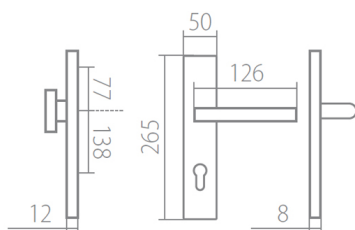

Dodavatelské číslo	HS111608
Značka	TWIN
Kód produktu	03800-9675
Balení	0 ks

Povrch:
CM - černý mat
CH-SAT - chrom matný (překrytka je CH - chrom lesklý)
XR - inoxchrom

Slaďte si celý svůj domov - interiérové, bezpečnostní i okenní kování v jednotném designu.

Výběr prémiových povrchových úprav.

[prohlášení o shodě](#)

Rozměry:

Model Tuke navrhl Brian Sironi.