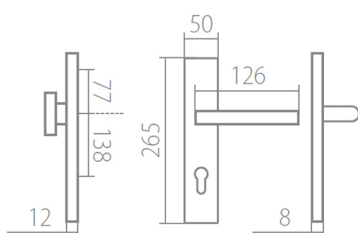

Dodavatelské číslo	HS108611
Značka	TWIN
Kód produktu	03800-9680

Povrch:
CM - černý mat
CH-SAT - chrom matný (překrytka je CH - chrom lesklý)
XR - inoxchrom

Překrytky u kování v povrchu CH-SAT jsou v povrchu CH (viz výše).

Slaďte si celý svůj domov - interiérové, bezpečnostní i okenní kování v jednotném designu.

Výběr prémiových povrchových úprav.

[prohlášení o shodě](#)

Rozměry:

Model Tuke navrhl Brian Sironi.