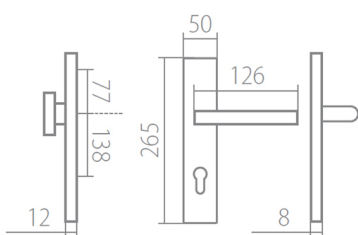

Dodavatelské číslo	HS108611
Značka	TWIN
Kód produktu	03800-9680

Povrch:
CM - černý mat
CH-SAT - chrom matný (překrytka je CH - chrom lesklý)
XR - inoxchrom

Překrytky u kování v povrchu CH-SAT jsou v povrchu CH (viz výše).

Slaďte si celý svůj domov - interiérové, bezpečnostní i okenní kování v jednotném designu.

Výběr prémiových povrchových úprav.

[prohlášení o shodě](#)

Rozměry:

Model Tuke navrhl Brian Sironi.