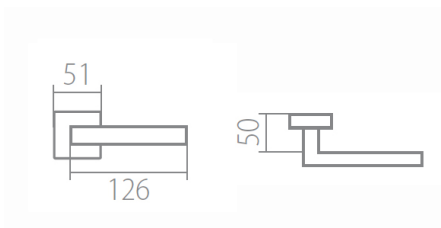

TUKE Q02 HR BB/CM

» DVEŘNÍ KOVÁNÍ » INTERIÉROVÉ » Rozetové hranaté

Dodavatelské číslo	HS126406
Značka	TWIN
Kód produktu	03800-9690

Navržen italským designem Brianem Sironim tak, aby přesně padl do ruky.

- Stylový hranatý tvar do moderního interiéru
- Jednoduchá a pevná montáž díky rozetě EASY FIX
- Celý dům jeden design- sáďte své interiérové, bezpečnostní i okenní kování do stejného designu
- Rozety jsou pevně spojeny systémem FIX-IN /šrouby o 4 mm/

Rozměry:

Model Tuke navrhl Brian Sironi.