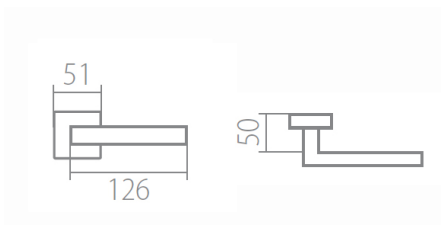

TUKE Q02 HR BB/NI-MAT

» DVEŘNÍ KOVÁNÍ » INTERIÉROVÉ » Rozetové hranaté

Dodavatelské číslo	HS126404
Značka	TWIN
Kód produktu	03800-9700

- Stylový hranatý tvar do moderního interiéru
- Jednoduchá a pevná montáž díky rozetě EASY FIX
- Celý dům jeden design- sldte své interiérové, bezpečnostní i okenní kování do stejného designu
- Rozety jsou pevně spojeny systémem FIX-IN /šrouby o 4 mm/

Rozměry:

Model Tukey navrhl Brian Sironi.