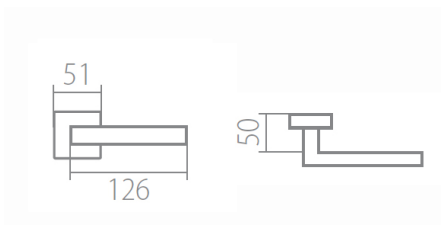

TUKE Q02 HR BB/XR

» DVEŘNÍ KOVÁNÍ » INTERIÉROVÉ » Rozetové hranaté

Dodavatelské číslo	HS109311
Značka	TWIN
Kód produktu	03800-9705

- Stylový hranatý tvar do moderního interiéru
- Jednoduchá a pevná montáž díky rozetě EASY FIX
- Celý dům jeden design- sáďte své interiérové, bezpečnostní i okenní kování do stejného designu
- Rozety jsou pevně spojeny systémem FIX-IN /šrouby o 4 mm/

Rozměry:

Model Tuke navrhl Brian Sironi.