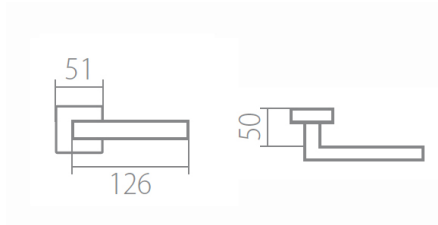

TUKE Q02 HR BB/XR

» DVEŘNÍ KOVÁNÍ » INTERIÉROVÉ » Rozetové hranaté

Dodavatelské číslo	HS109311
Značka	TWIN
Kód produktu	03800-9705
Balení	0 ks

- Stylový hranatý tvar do moderního interiéru
- Jednoduchá a pevná montáž díky rozetě EASY FIX
- Celý dům jeden design- sáďte své interiérové, bezpečnostní i okenní kování do stejného designu
- Rozety jsou pevně spojeny systémem FIX-IN /šrouby ø 4 mm/

Rozměry:

Model Tuke navrhl Brian Sironi.