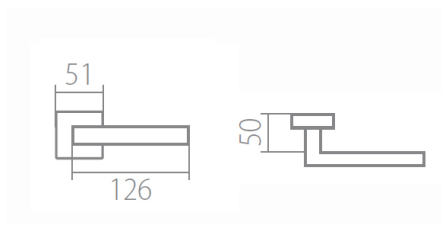

TUKE Q02 HR BB/XR

» DVEŘNÍ KOVÁNÍ » INTERIÉROVÉ » Rozetové hranaté

Dodavatelské číslo	HS109311
Značka	TWIN
Kód produktu	03800-9705

Navržen italským designem Brianem Sironim tak, aby přesně padl do ruky.

- Stylový hranatý tvar do moderního interiéru
- Jednoduchá a pevná montáž díky rozetě EASY FIX
- Celý dům jeden design- sáďte své interiérové, bezpečnostní i okenní kování do stejného designu
- Rozety jsou pevně spojeny systémem FIX-IN /šrouby o 4 mm/

Rozměry:

Model Tuke navrhl Brian Sironi.