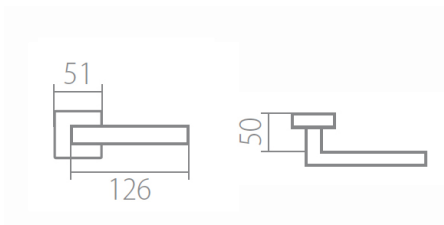

TUKE Q02 HR PZ/CM

» DVEŘNÍ KOVÁNÍ » INTERIÉROVÉ » Rozetové hranaté

Dodavatelské číslo	HS126407
Značka	TWIN
Kód produktu	03800-9730

Navržen italským designemem Brianem Sironim tak, aby přesně padl do ruky.

- Stylový hranatý tvar do moderního interiéru
- Jednoduchá a pevná montáž díky rozetě EASY FIX
- Celý dům jeden design- sladíte své interiérové, bezpečnostní i okenní kování do stejného designu
- Rozety jsou pevně spojeny systémem FIX-IN /šrouby ø 4 mm/

Rozměry:

Model Tukey navrhl Brian Sironi.