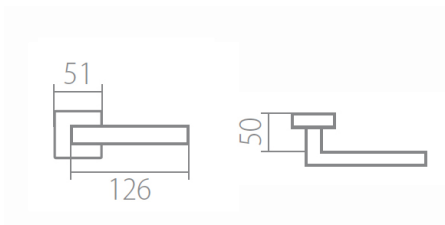

TUKE Q02 HR PZ/CM

» DVEŘNÍ KOVÁNÍ » INTERIÉROVÉ » Rozetové hranaté

Dodavatelské číslo	HS126407
Značka	TWIN
Kód produktu	03800-9730

Navržen italským designemem Brianem Sironim tak, aby přesně padl do ruky.

- Stylový hranatý tvar do moderního interiéru
- Jednoduchá a pevná montáž díky rozetě EASY FIX
- Celý dům jeden design- sladíte své interiérové, bezpečnostní i okenní kování do stejného designu
- Rozety jsou pevně spojeny systémem FIX-IN /šrouby ø 4 mm/

Rozměry:

Model Tukey navrhl Brian Sironi.