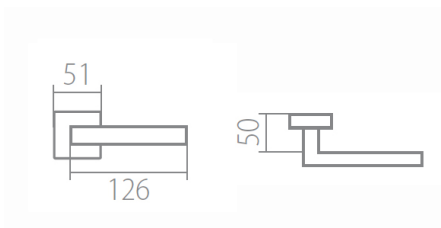

TUKE Q02 HR PZ/NI-MAT

» DVEŘNÍ KOVÁNÍ » INTERIÉROVÉ » Rozetové hranaté

Dodavatelské číslo	HS126403
Značka	TWIN
Kód produktu	03800-9740

Navržen italským designem Brianem Sironim tak, aby přesně padl do ruky.

- Stylový hranatý tvar do moderního interiéru
- Jednoduchá a pevná montáž díky rozetě EASY FIX
- Celý dům jeden design- staďte své interiérové, bezpečnostní i okenní kování do stejného designu
- Rozety jsou pevně spojeny systémem FIX-IN /šrouby o 4 mm/

Rozměry:

Model Tukey navrhl Brian Sironi.