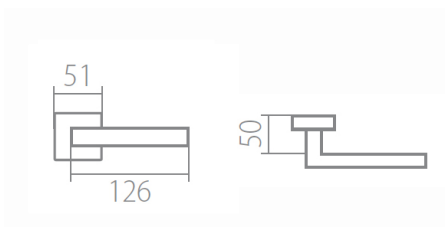

TUKE Q02 HR PZ/XR

» DVEŘNÍ KOVÁNÍ » INTERIÉROVÉ » Rozetové hranaté

Dodavatelské číslo	HS109326
Značka	TWIN
Kód produktu	03800-9745

Navržen italským designemem Brianem Sironim tak, aby přesně padl do ruky.

- Stylový hranatý tvar do moderního interiéru
- Jednoduchá a pevná montáž díky rozetě EASY FIX
- Celý dům jeden design- sladíte své interiérové, bezpečnostní i okenní kování do stejného designu
- Rozety jsou pevně spojeny systémem FIX-IN /šrouby ø 4 mm/

Rozměry:

Model Tukey navrhl Brian Sironi.