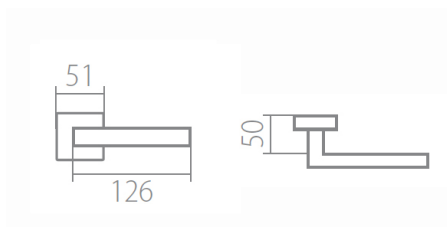

TUKE Q02 HR PZ/XR

» DVEŘNÍ KOVÁNÍ » INTERIÉROVÉ » Rozetové hranaté

Dodavatelské číslo	HS109326
Značka	TWIN
Kód produktu	03800-9745

Navržen italským designemem Brianem Sironim tak, aby přesně padl do ruky.

- Stylový hranatý tvar do moderního interiéru
- Jednoduchá a pevná montáž díky rozetě EASY FIX
- Celý dům jeden design- sladíte své interiérové, bezpečnostní i okenní kování do stejného designu
- Rozety jsou pevně spojeny systémem FIX-IN /šrouby ø 4 mm/

Rozměry:

Model Tukey navrhl Brian Sironi.