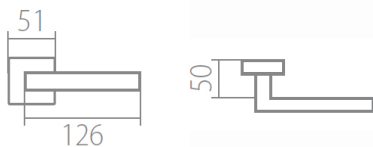

TUKE Q02 HR PZ/XR

» DVEŘNÍ KOVÁNÍ » INTERIÉROVÉ » Rozetové hranaté

Dodavatelské číslo	HS109326
Značka	TWIN
Kód produktu	03800-9745
Balení	0 ks

Navržen italským designem Brianem Sironim tak, aby přesně padl do ruky.

- Stylový hranatý tvar do moderního interiéru
- Jednoduchá a pevná montáž díky rozetě EASY FIX
- Celý dům jeden design- sladte své interiérové, bezpečnostní i okenní kování do stejného designu
- Rozety jsou pevně spojeny systémem FIX-IN /šrouby ø 4 mm/

Rozměry: