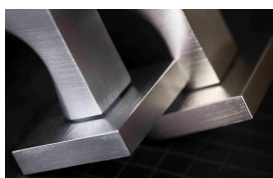

Model Tuke navrhl Brian Sironi.