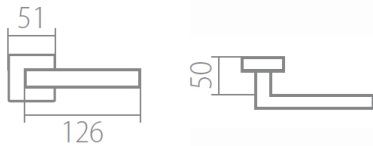

TUKE Q02 HR PZ/XR

» DVEŘNÍ KOVÁNÍ » INTERIÉROVÉ » Rozetové hranaté

Dodavatelské číslo	HS109326
Značka	TWIN
Kód produktu	03800-9745
Balení	0 ks

Navržen italským designem Brianem Sironim tak, aby přesně padl do ruky.

- Stylový hranatý tvar do moderního interiéru
- Jednoduchá a pevná montáž díky rozetě EASY FIX
- Celý dům jeden design- sladte své interiérové, bezpečnostní i okenní kování do stejného designu
- Rozety jsou pevně spojeny systémem FIX-IN /šrouby ø 4 mm/

Rozměry: