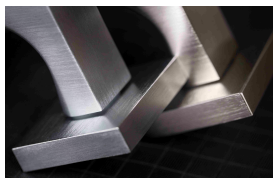

Model Tuke navrhl Brian Sironi.