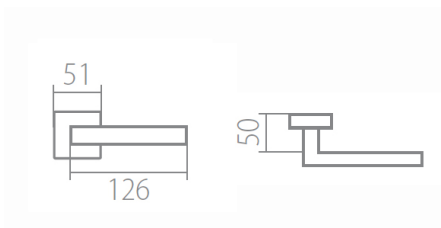

TUKE Q02 HR rozetové kování CM - černá matná

» DVEŘNÍ KOVÁNÍ » INTERIÉROVÉ » Rozetové hranaté

Dodavatelské číslo	HS126406
Značka	TWIN
Kód produktu	MP03800-9690

- Stylový hranatý tvar do moderního interiéru
- Jednoduchá a pevná montáž díky rozetě EASY FIX
- Celý dům jeden design- staďte své interiérové, bezpečnostní i okenní kování do stejného designu
- Rozety jsou pevně spojeny systémem FIX-IN /šrouby o 4 mm/

Rozměry:

Model Tukey navrhl Brian Sironi.