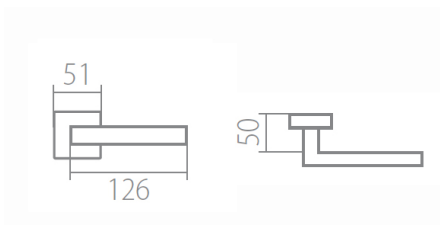

TUKE Q02 HR rozetové kování CM - černá matná

» DVEŘNÍ KOVÁNÍ » INTERIÉROVÉ » Rozetové hranaté

Dodavatelské číslo	HS126406
Značka	TWIN
Kód produktu	MP03800-9690

- Stylový hranatý tvar do moderního interiéru
- Jednoduchá a pevná montáž díky rozetě EASY FIX
- Celý dům jeden design- staďte své interiérové, bezpečnostní i okenní kování do stejného designu
- Rozety jsou pevně spojeny systémem FIX-IN /šrouby o 4 mm/

Rozměry:

Model Tukey navrhl Brian Sironi.