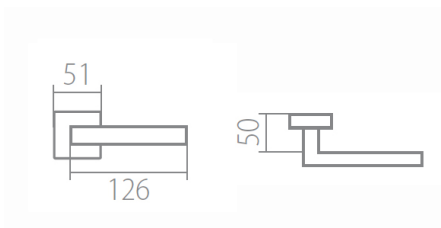

TUKE Q02 HR rozetové kování NI-MAT matný nikel

» DVEŘNÍ KOVÁNÍ » INTERIÉROVÉ » Rozetové hranaté

Dodavatelské číslo	HS126404
Značka	TWIN
Kód produktu	MP03800-9700

- Stylový hranatý tvar do moderního interiéru
- Jednoduchá a pevná montáž díky rozetě EASY FIX
- Celý dům jeden design- sáďte své interiérové, bezpečnostní i okenní kování do stejného designu
- Rozety jsou pevně spojeny systémem FIX-IN /šrouby o 4 mm/

Rozměry:

Model Tukey navrhl Brian Sironi.