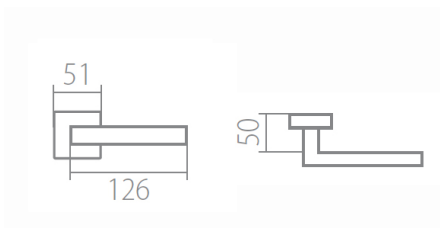

TUKE Q02 HR rozetové kování NI-MAT matný nikel

» DVEŘNÍ KOVÁNÍ » INTERIÉROVÉ » Rozetové hranaté

Dodavatelské číslo	HS126404
Značka	TWIN
Kód produktu	MP03800-9700

- Stylový hranatý tvar do moderního interiéru
- Jednoduchá a pevná montáž díky rozetě EASY FIX
- Celý dům jeden design- sáďte své interiérové, bezpečnostní i okenní kování do stejného designu
- Rozety jsou pevně spojeny systémem FIX-IN /šrouby o 4 mm/

Rozměry:

Model Tukey navrhl Brian Sironi.