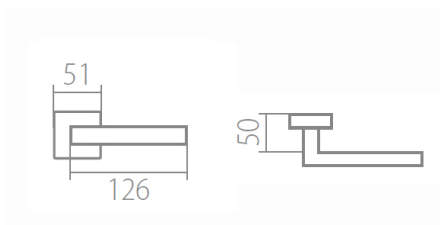

TUKE Q02 HR rozetové kování NI-MAT matný nikel

» DVEŘNÍ KOVÁNÍ » INTERIÉROVÉ » Rozetové hranaté

Dodavatelské číslo	HS126404
Značka	TWIN
Kód produktu	MP03800-9700

- Stylový hranatý tvar do moderního interiéru
- Jednoduchá a pevná montáž díky rozetě EASY FIX
- Celý dům jeden design- sáďte své interiérové, bezpečnostní i okenní kování do stejného designu
- Rozety jsou pevně spojeny systémem FIX-IN /šrouby o 4 mm/

Rozměry:

Model Tukey navrhl Brian Sironi.