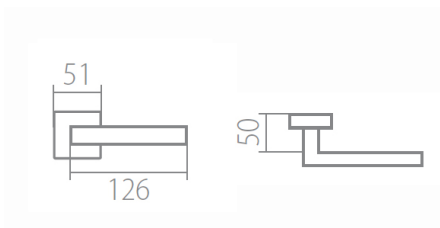

TUKE Q02 HR rozetové kování NI-MAT matný nikel

» DVEŘNÍ KOVÁNÍ » INTERIÉROVÉ » Rozetové hranaté

Dodavatelské číslo	HS126404
Značka	TWIN
Kód produktu	MP03800-9700

- Stylový hranatý tvar do moderního interiéru
- Jednoduchá a pevná montáž díky rozetě EASY FIX
- Celý dům jeden design- staďte své interiérové, bezpečnostní i okenní kování do stejného designu
- Rozety jsou pevně spojeny systémem FIX-IN /šrouby o 4 mm/

Rozměry:

Model Tukey navrhl Brian Sironi.