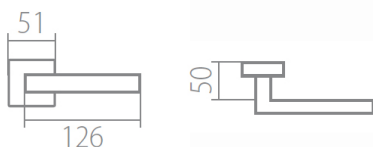

TUKE Q02 HR rozetové kování XR inoxchrom (nerez)

» DVEŘNÍ KOVÁNÍ » INTERIÉROVÉ » Rozetové hranaté

Dodavatelské číslo	HS109311
Značka	TWIN
Kód produktu	MPO3800-9705
Balení	0 ks

- Stylový hranatý tvar do moderního interiéru
- Jednoduchá a pevná montáž díky rozetě EASY FIX
- Celý dům jeden design- sladte své interiérové, bezpečnostní i okenní kování do stejného designu
- Rozety jsou pevně spojeny systémem FIX-IN /šrouby ø 4 mm/

Rozměry: