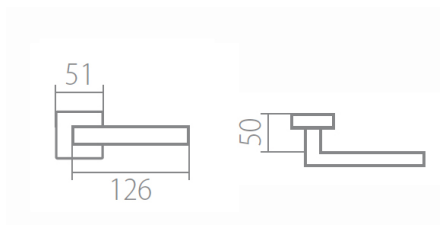

TUKE Q02 HR rozetové kování XR inoxchrom (nerez)

» DVEŘNÍ KOVÁNÍ » INTERIÉROVÉ » Rozetové hranaté

Dodavatelské číslo	HS109311
Značka	TWIN
Kód produktu	MP03800-9705

- Stylový hranatý tvar do moderního interiéru
- Jednoduchá a pevná montáž díky rozetě EASY FIX
- Celý dům jeden design- stáde své interiérové, bezpečnostní i okenní kování do stejného designu
- Rozety jsou pevně spojeny systémem FIX-IN /šrouby o 4 mm/

Rozměry:

Model Tuke navrhl Brian Sironi.