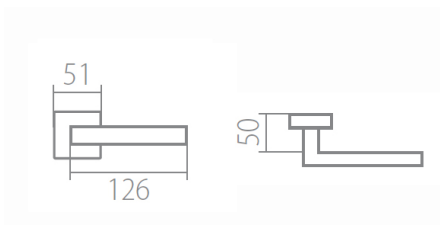

TUKE Q02 HR rozetové kování XR inoxchrom (nerez)

» DVEŘNÍ KOVÁNÍ » INTERIÉROVÉ » Rozetové hranaté

Dodavatelské číslo	HS109311
Značka	TWIN
Kód produktu	MP03800-9705

- Stylový hranatý tvar do moderního interiéru
- Jednoduchá a pevná montáž díky rozetě EASY FIX
- Celý dům jeden design- staďte své interiérové, bezpečnostní i okenní kování do stejného designu
- Rozety jsou pevně spojeny systémem FIX-IN /šrouby o 4 mm/

Rozměry:

Model Tukey navrhl Brian Sironi.