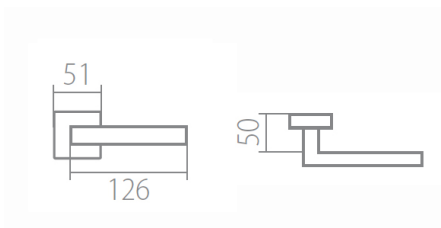

TUKE Q02 HR WC/CM

» DVEŘNÍ KOVÁNÍ » INTERIÉROVÉ » Rozetové hranaté

Dodavatelské číslo	HS126408
Značka	TWIN
Kód produktu	03800-9790

- Stylový hranatý tvar do moderního interiéru
- Jednoduchá a pevná montáž díky rozetě EASY FIX
- Celý dům jeden design- sáďte své interiérové, bezpečnostní i okenní kování do stejného designu
- Rozety jsou pevně spojeny systémem FIX-IN /šrouby o 4 mm/

Rozměry:

Model Tukey navrhl Brian Sironi.