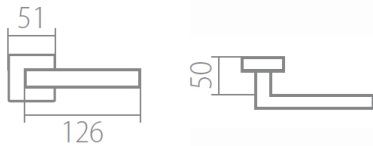

TUKE Q02 HR WC/CM

» DVEŘNÍ KOVÁNÍ » INTERIÉROVÉ » Rozetové hranaté

Dodavatelské číslo	HS126408
Značka	TWIN
Kód produktu	03800-9790
Balení	0 ks

- Stylový hranatý tvar do moderního interiéru
- Jednoduchá a pevná montáž díky rozetě EASY FIX
- Celý dům jeden design- sladte své interiérové, bezpečnostní i okenní kování do stejného designu
- Rozety jsou pevně spojeny systémem FIX-IN /šrouby ø 4 mm/

Rozměry: