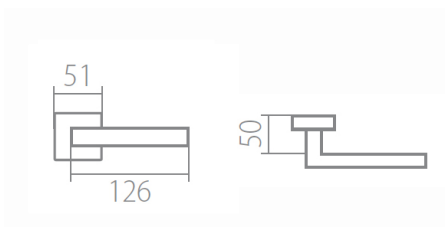

TUKE Q02 HR WC/CM

» DVEŘNÍ KOVÁNÍ » INTERIÉROVÉ » Rozetové hranaté

Dodavatelské číslo	HS126408
Značka	TWIN
Kód produktu	03800-9790

Navržen italským designemem Brianem Sironim tak, aby přesně padl do ruky.

- Stylový hranatý tvar do moderního interiéru
- Jednoduchá a pevná montáž díky rozetě EASY FIX
- Celý dům jeden design- sladíte své interiérové, bezpečnostní i okenní kování do stejného designu
- Rozety jsou pevně spojeny systémem FIX-IN /šrouby ø 4 mm/

Rozměry:

Model Tukey navrhl Brian Sironi.