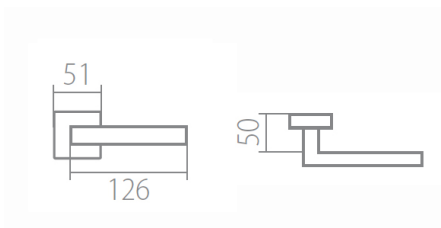

TUKE Q02 HR WC/NI-MAT

» DVEŘNÍ KOVÁNÍ » INTERIÉROVÉ » Rozetové hranaté

Dodavatelské číslo	HS126405
Značka	TWIN
Kód produktu	03800-9800

- Stylový hranatý tvar do moderního interiéru
- Jednoduchá a pevná montáž díky rozetě EASY FIX
- Celý dům jeden design- sáďte své interiérové, bezpečnostní i okenní kování do stejného designu
- Rozety jsou pevně spojeny systémem FIX-IN /šrouby o 4 mm/

Rozměry:

Model Tukey navrhl Brian Sironi.