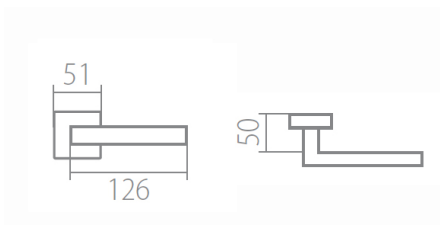

TUKE Q02 HR WC/NI-MAT

» DVEŘNÍ KOVÁNÍ » INTERIÉROVÉ » Rozetové hranaté

Dodavatelské číslo	HS126405
Značka	TWIN
Kód produktu	03800-9800

- Stylový hranatý tvar do moderního interiéru
- Jednoduchá a pevná montáž díky rozetě EASY FIX
- Celý dům jeden design- staďte své interiérové, bezpečnostní i okenní kování do stejného designu
- Rozety jsou pevně spojeny systémem FIX-IN /šrouby o 4 mm/

Rozměry:

Model Tukey navrhl Brian Sironi.