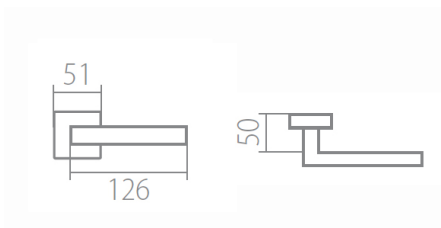

TUKE Q02 HR WC/NI-MAT

» DVEŘNÍ KOVÁNÍ » INTERIÉROVÉ » Rozetové hranaté

Dodavatelské číslo	HS126405
Značka	TWIN
Kód produktu	03800-9800

- Stylový hranatý tvar do moderního interiéru
- Jednoduchá a pevná montáž díky rozetě EASY FIX
- Celý dům jeden design- staďte své interiérové, bezpečnostní i okenní kování do stejného designu
- Rozety jsou pevně spojeny systémem FIX-IN /šrouby o 4 mm/

Rozměry:

Model Tukey navrhl Brian Sironi.