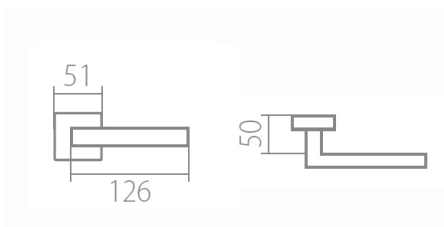

TUKE Q02 HR WC/XR

» DVEŘNÍ KOVÁNÍ » INTERIÉROVÉ » Rozetové hranaté

Dodavatelské číslo	HS109310
Značka	TWIN
Kód produktu	03800-9805

Navržen italským designemem Brianem Sironim tak, aby přesně padl do ruky.

- Stylový hranatý tvar do moderního interiéru
- Jednoduchá a pevná montáž díky rozetě EASY FIX
- Celý dům jeden design- sladíte své interiérové, bezpečnostní i okenní kování do stejného designu
- Rozety jsou pevně spojeny systémem FIX-IN /šrouby ø 4 mm/

Rozměry:

Model Tukey navrhl Brian Sironi.