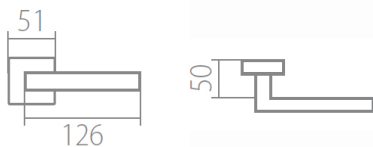

TUKE Q02 HR WC/XR

» DVEŘNÍ KOVÁNÍ » INTERIÉROVÉ » Rozetové hranaté

Dodavatelské číslo	HS109310
Značka	TWIN
Kód produktu	03800-9805
Balení	0 ks

Navržen italským designérem Brianem Sironim tak, aby přesně padl do ruky.

- Stylový hranatý tvar do moderního interiéru
- Jednoduchá a pevná montáž díky rozetě EASY FIX
- Celý dům jeden design- sladte své interiérové, bezpečnostní i okenní kování do stejného designu
- Rozety jsou pevně spojeny systémem FIX-IN /šrouby ø 4 mm/

Rozměry: