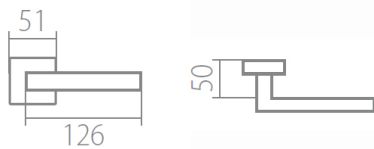

TUKE Q02 HR WC/XR

» DVEŘNÍ KOVÁNÍ » INTERIÉROVÉ » Rozetové hranaté

Dodavatelské číslo	HS109310
Značka	TWIN
Kód produktu	03800-9805
Balení	0 ks

Navržen italským designem Brianem Sironim tak, aby přesně padl do ruky.

- Stylový hranatý tvar do moderního interiéru
- Jednoduchá a pevná montáž díky rozetě EASY FIX
- Celý dům jeden design- sladte své interiérové, bezpečnostní i okenní kování do stejného designu
- Rozety jsou pevně spojeny systémem FIX-IN /šrouby ø 4 mm/

Rozměry: