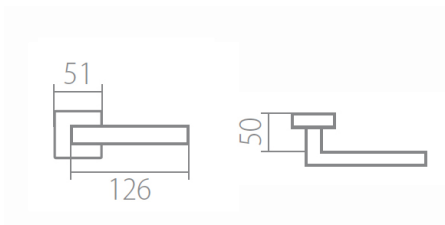

TUKE Q02 HR WC/XR

» DVEŘNÍ KOVÁNÍ » INTERIÉROVÉ » Rozetové hranaté

Dodavatelské číslo	HS109310
Značka	TWIN
Kód produktu	03800-9805

Navržen italským designemem Brianem Sironim tak, aby přesně padl do ruky.

- Stylový hranatý tvar do moderního interiéru
- Jednoduchá a pevná montáž díky rozetě EASY FIX
- Celý dům jeden design- sladíte své interiérové, bezpečnostní i okenní kování do stejného designu
- Rozety jsou pevně spojeny systémem FIX-IN /šrouby ø 4 mm/

Rozměry:

Model Tukey navrhl Brian Sironi.