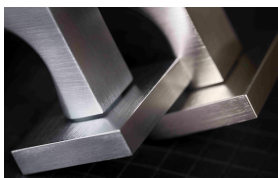

Model Tukey navrhl Brian Sironi.