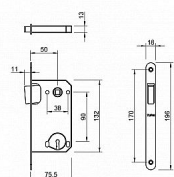

TUPAI magnetický zámek 3597 BB na klíč rozteč 90 mm

» ZABEZPEČENÍ » ZADLABACÍ ZÁMKY » Magnetické

| | |
|--------------|--------------|
| Značka | MP |
| Kód produktu | MP03751-2500 |
| Balení | 0 ks |

Magnetický zámek do dveří s otvorem pro interiérový klíč (BB).

Rozměry čela zámku:

Délka: 196 mm

Šířka: 18 mm

Tloušťka: 2,6 mm

Rozteč: 90 mm (vzdálenost mezi otvorem na kliku a vložkou / klíčem)

Zádlab: 73 mm

Dormas: 50 mm (vzdálenost osy kliky od lišty zámku)

Protiplech k magnetickému zámku není součástí balení.

Uvedená cena je jen za samostatný zámek.

Pro správné fungování doporučujeme koupit zároveň i protiplech, který najdete níže v doporučeném příslušenství

Dostupnost na hlavním skladě:

skladem

Parametry

| | |
|--------|----|
| Značka | MP |
| Rozteč | 90 |