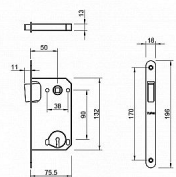

Dostupnost sklad SEZAM :
Dostupné sklad dodavatele:

u dodavatele
momentálně nedostupné

Parametry

Značka	MP
Rozteč	90