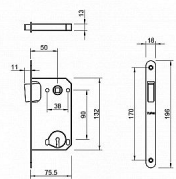

Dostupnost sklad SEZAM :
Dostupné sklad dodavatele:

u dodavatele
momentálně nedostupné

Parametry

Značka	MP
Rozteč	90