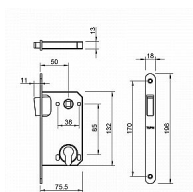

TUPAI magnetický zámek 3598 PZ na vložku rozteč 85 mm

» ZABEZPEČENÍ » ZADLABACÍ ZÁMKY » Magnetické

Značka	MP
Kód produktu	MP03751-2512

Magnetický zámek do dveří s otvorem pro cylindrickou vložku (PZ).

Rozměry čela zámku:

Délka: 196 mm

Šířka: 18 mm

Tloušťka: 2,6 mm

Rozteč: 85 mm (vzdálenost mezi otvorem na kliku a vložkou / klíčem)

Zádlab: 73 mm

Dormas: 50 mm (vzdálenost osy kliky od lišty zámku)

Protiplech k magnetickému zámku není součástí balení.

momentálně nedostupné

Parametry

Značka	MP
Rozteč	85