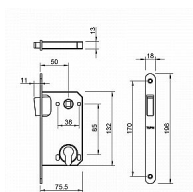

TUPAI magnetický zámek 3598 PZ na vložku rozteč 85 mm

» ZABEZPEČENÍ » ZADLABACÍ ZÁMKY » Magnetické

Značka	MP
Kód produktu	MP03751-2512

Magnetický zámek do dveří s otvorem pro cylindrickou vložku (PZ).

Rozměry čela zámku:

Délka: 196 mm

Šířka: 18 mm

Tloušťka: 2,6 mm

Rozteč: 85 mm (vzdálenost mezi otvorem na kliku a vložkou / klíčem)

Zádlab: 73 mm

Dormas: 50 mm (vzdálenost osy kliky od lišty zámku)

Protiplech k magnetickému zámku není součástí balení.

Parametry

Značka	MP
Rozteč	85