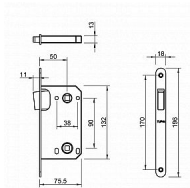

TUPAI magnetický zámek 3599 WC rozteč 90 mm

» ZABEZPEČENÍ » ZADLABACÍ ZÁMKY » Magnetické

Značka	MP
Kód produktu	MP03751-2528

Magnetický zámek do dveří s otvorem pro WC klíč.
Rozměry čela zámku:
Délka: 196 mm
Šířka: 18 mm
Tloušťka: 2,6 mm
Rozteč: 90 mm (vzdálenost mezi otvorem na kliku a vložkou / klíčem)
Zádlab: 73 mm
Dormas: 50 mm (vzdálenost osy kliky od lišty zámku)
Protiplech k magnetickému zámku není součástí balení.
Uvedená cena je jen za samostatný zámek.
Pro správné fungování doporučujeme koupit zároveň i protiplech, který najdete níže v doporučeném příslušenství.

Dostupnost sklad SEZAM : skladem
Dostupné sklad dodavatele: momentálně nedostupné

Parametry

Značka	MP
Rozteč	90