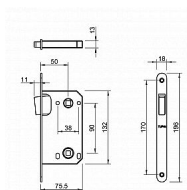

Dostupnost sklad SEZAM :

skladem

Dostupné sklad dodavatele:

momentálně nedostupné

Parametry

Značka	MP
Rozteč	90