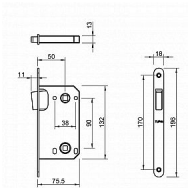

TUPAI magnetický zámek 3599 WC rozteč 90 mm

» ZABEZPEČENÍ » ZADLABACÍ ZÁMKY » Magnetické

Značka	MP
Kód produktu	MP03751-2528
Balení	0 ks

Magnetický zámek do dveří s otvorem pro WC klíč.

Rozměry čela zámku:

Délka: 196 mm

Šířka: 18 mm

Tloušťka: 2,6 mm

Rozteč: 90 mm (vzdálenost mezi otvorem na kliku a vložkou / klíčem)

Zádlab: 73 mm

Dormas: 50 mm (vzdálenost osy kliky od lišty zámku)

Protiplech k magnetickému zámku není součástí balení.

Uvedená cena je jen za samostatný zámek.

Pro správné fungování doporučujeme koupit zároveň i protiplech, který najdete níže v doporučeném příslušenství.

Dostupnost na hlavním skladě:

skladem

Parametry

Značka	MP
Rozteč	90