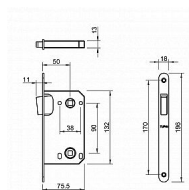

Dostupnost sklad SEZAM :

skladem

Dostupné sklad dodavatele:

momentálně nedostupné

Parametry

Značka	MP
Rozteč	90