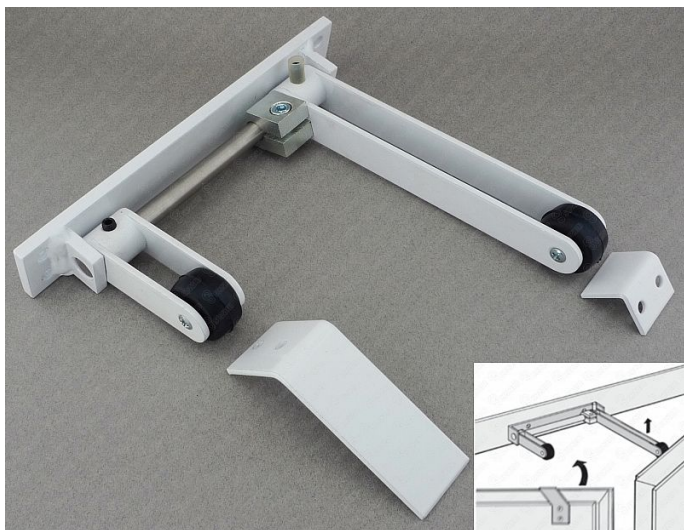

# TWIN 425 koordinátor zav.dveří - bílý

» DVEŘNÍ KOVÁNÍ » ZAVÍRAČE » Příslušenství

|                    |               |
|--------------------|---------------|
| Dodavatelské číslo | T425B         |
| EAN                | 8590370999056 |
| Značka             | COBRA         |
| Kód produktu       | 03608-3915    |

Nejjednodušší řešení koordinace na dvoukřídlových dveřích je použití externího koordinátoru. Tento prvek je instalován samostatně a není nijak spojen se samozavírači. Přesto tento koordinátor zajišťuje spolehlivou a bezpečnou koordinaci stejně jako jiné sofistikovanější systémy. Díky tomuto principu je vhodný především pro dodatečné montáže, kde je až po instalaci dveří vznesen požadavek na funkci zajištění postupného zavírání křídel.

Dále je toto řešení vhodné i pro těžké a nadrozměrné dveře, kde díky svojí robustní konstrukci lépe odolává vysokému zatížení.

Dostupnost sklad SEZAM : u dodavatele