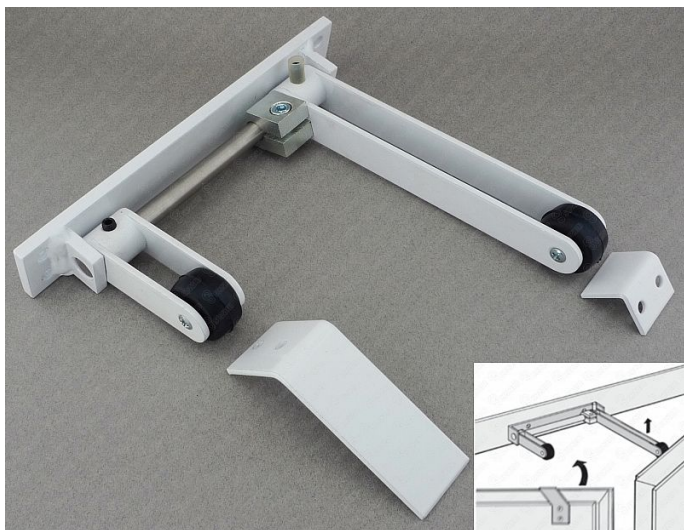

TWIN 425 koordinátor zav.dveří - bílý

» DVEŘNÍ KOVÁNÍ » ZAVÍRAČE » Příslušenství

Dodavatelské číslo	T425B
EAN	8590370999056
Značka	COBRA
Kód produktu	03608-3915

Nejjednodušší řešení koordinace na dvoukřídlových dveřích je použití externího koordinátoru. Tento prvek je instalován samostatně a není nijak spojen se samozavírači. Přesto tento koordinátor zajišťuje spolehlivou a bezpečnou koordinaci stejně jako jiné sofistikovanější systémy. Díky tomuto principu je vhodný především pro dodatečné montáže, kde je až po instalaci dveří vznesen požadavek na funkci zajištění postupného zavírání křídel.

Dále je toto řešení vhodné i pro těžké a nadrozměrné dveře, kde díky svojí robustní konstrukci lépe odolává vysokému zatížení.

Dostupnost sklad SEZAM : u dodavatele
Dostupné sklad dodavatele: 1,00 ks

Parametry

Značka	COBRA
Barva	Bílá