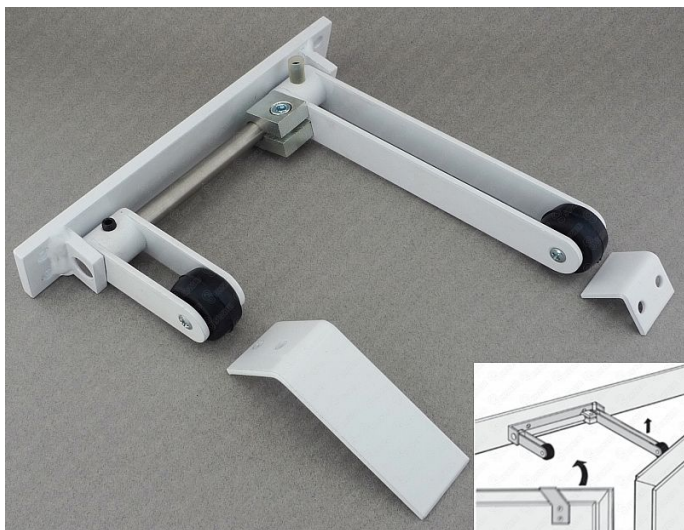

# TWIN 425 koordinátor zav.dveří - bílý

» DVEŘNÍ KOVÁNÍ » OTVÍRAČE » Příslušenství

Dodavatelské číslo	T425B
EAN	8590370999056
Značka	COBRA
Kód produktu	03608-3915
Balení	0 ks

Nejjednodušší řešení koordinace na dvoukřídlových dveřích je použití externího koordinátoru. Tento prvek je instalován samostatně a není nijak spojen se samozavírači. Přesto tento koordinátor zajišťuje spolehlivou a bezpečnou koordinaci stejně jako jiné sofistikovanější systémy. Díky tomuto principu je vhodný především pro dodatečné montáže, kde je až po instalaci dveří vznesen požadavek na funkci zajištění postupného zavírání křídel.

Dále je toto řešení vhodné i pro těžké a nadrozměrné dveře, kde díky svojí robustní konstrukci lépe odolává vysokému zatížení.

Dostupnost na hlavním skladě: skladem u dodavatele  
Dostupné množství u dodavatele: skladem

## Parametry

Značka	COBRA
Barva	Bílá