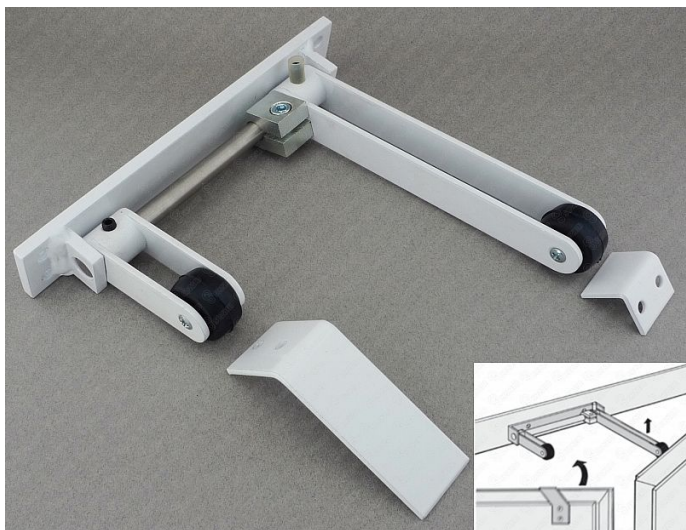

# TWIN 425 koordinátor zav.dveří - stříbrný

» DVEŘNÍ KOVÁNÍ » ZAVÍRAČE » Příslušenství

Dodavatelské číslo	T425S
EAN	8590370973896
Značka	COBRA
Kód produktu	03608-3920

Nejjednodušší řešení koordinace na dvoukřídlových dveřích je použití externího koordinátoru. Tento prvek je instalován samostatně a není nijak spojen se samozavírači. Přesto tento koordinátor zajišťuje spolehlivou a bezpečnou koordinaci stejně jako jiné sofistikovanější systémy. Díky tomuto principu je vhodný především pro dodatečné montáže, kde je až po instalaci dveří vznesen požadavek na funkci zajištění postupného zavírání křídel.

Dále je toto řešení vhodné i pro těžké a nadrozměrné dveře, kde díky svojí robustní konstrukci lépe odolává vysokému zatížení.

Dostupnost sklad SEZAM : u dodavatele  
Dostupné sklad dodavatele: 1,00 ks

## Parametry

Značka	COBRA
Barva	Satén nikel, stříbrná