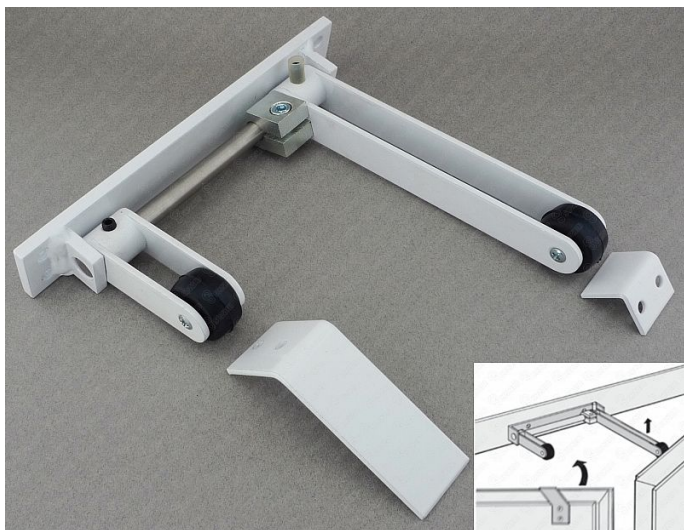

TWIN 425 koordinátor zav.dveří - stříbrný

» DVEŘNÍ KOVÁNÍ » ZAVÍRAČE » Příslušenství

Dodavatelské číslo	T425S
EAN	8590370973896
Značka	COBRA
Kód produktu	03608-3920

Nejjednodušší řešení koordinace na dvoukřídlových dveřích je použití externího koordinátoru. Tento prvek je instalován samostatně a není nijak spojen se samozavírači. Přesto tento koordinátor zajišťuje spolehlivou a bezpečnou koordinaci stejně jako jiné sofistikovanější systémy. Díky tomuto principu je vhodný především pro dodatečné montáže, kde je až po instalaci dveří vznesen požadavek na funkci zajištění postupného zavírání křídel.

Dále je toto řešení vhodné i pro těžké a nadrozměrné dveře, kde díky svojí robustní konstrukci lépe odolává vysokému zatížení.

Dostupnost sklad SEZAM : u dodavatele
Dostupné sklad dodavatele: 1,00 ks

Parametry

Značka	COBRA
Barva	Satén nikel, stříbrná