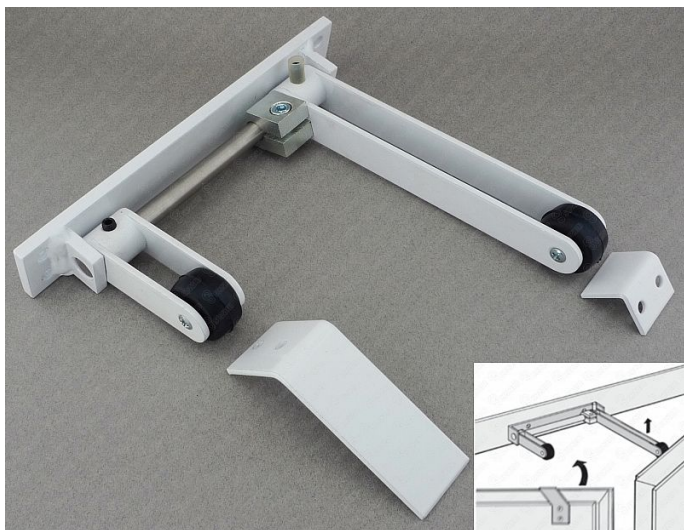

# TWIN 425 koordinátor zav.dveří - stříbrný

» DVEŘNÍ KOVÁNÍ » ZAVÍRAČE » Příslušenství

Dodavatelské číslo	T425S
EAN	8590370973896
Značka	COBRA
Kód produktu	03608-3920

Nejjednodušší řešení koordinace na dvoukřídlových dveřích je použití externího koordinátoru. Tento prvek je instalován samostatně a není nijak spojen se samozavírači. Přesto tento koordinátor zajišťuje spolehlivou a bezpečnou koordinaci stejně jako jiné sofistikovanější systémy. Díky tomuto principu je vhodný především pro dodatečné montáže, kde je až po instalaci dveří vznesen požadavek na funkci zajištění postupného zavírání křídel.

Dále je toto řešení vhodné i pro těžké a nadrozměrné dveře, kde díky svojí robustní konstrukci lépe odolává vysokému zatížení.

Dostupnost sklad SEZAM : u dodavatele  
Dostupné sklad dodavatele: 1,00 ks

## Parametry

Značka	COBRA
Barva	Satén nikel, stříbrná