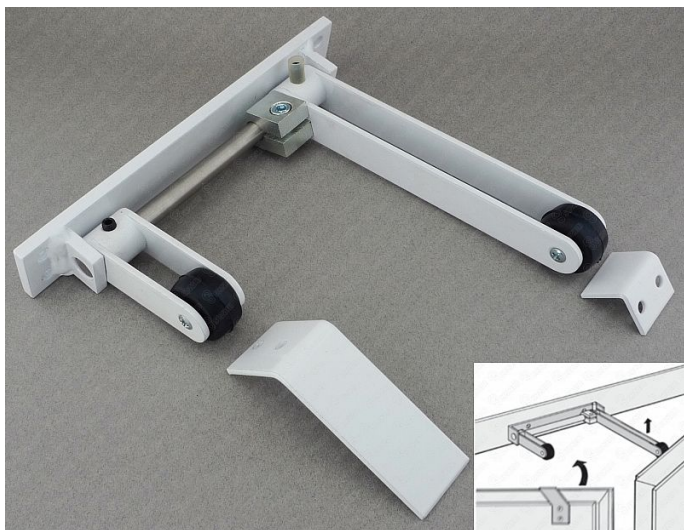

# TWIN 425 koordinátor zav.dveří - zlatý

» DVEŘNÍ KOVÁNÍ » ZAVÍRAČE » Příslušenství

Dodavatelské číslo	T425Z
EAN	8590370999674
Značka	COBRA
Kód produktu	03608-3925

Nejjednodušší řešení koordinace na dvoukřídlových dveřích je použití externího koordinátoru. Tento prvek je instalován samostatně a není nijak spojen se samozavírači. Přesto tento koordinátor zajišťuje spolehlivou a bezpečnou koordinaci stejně jako jiné sofistikovanější systémy. Díky tomuto principu je vhodný především pro dodatečné montáže, kde je až po instalaci dveří vznesen požadavek na funkci zajištění postupného zavírání křídel.

Dále je toto řešení vhodné i pro těžké a nadrozměrné dveře, kde díky svojí robustní konstrukci lépe odolává vysokému zatížení.

Dostupnost sklad SEZAM : u dodavatele  
Dostupné sklad dodavatele: sklad dodavatele

## Parametry

Značka	COBRA
Barva	Mosaz lesk