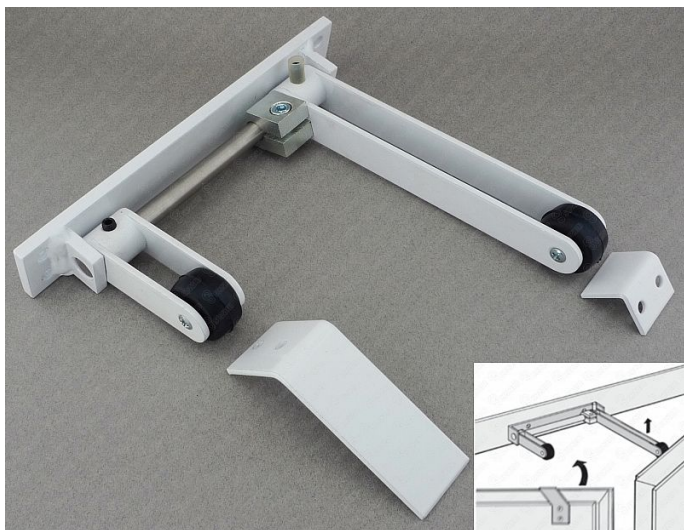

TWIN 425 koordinátor zav.dveří - zlatý

» DVEŘNÍ KOVÁNÍ » ZAVÍRAČE » Příslušenství

Dodavatelské číslo	T425Z
EAN	8590370999674
Značka	COBRA
Kód produktu	03608-3925

Nejjednodušší řešení koordinace na dvoukřídlových dveřích je použití externího koordinátoru. Tento prvek je instalován samostatně a není nijak spojen se samozavírači. Přesto tento koordinátor zajišťuje spolehlivou a bezpečnou koordinaci stejně jako jiné sofistikovanější systémy. Díky tomuto principu je vhodný především pro dodatečné montáže, kde je až po instalaci dveří vznesen požadavek na funkci zajištění postupného zavírání křídel.

Dále je toto řešení vhodné i pro těžké a nadrozměrné dveře, kde díky svojí robustní konstrukci lépe odolává vysokému zatížení.

Dostupnost sklad SEZAM : u dodavatele
Dostupné sklad dodavatele: sklad dodavatele

Parametry

Značka	COBRA
Barva	Mosaz lesk