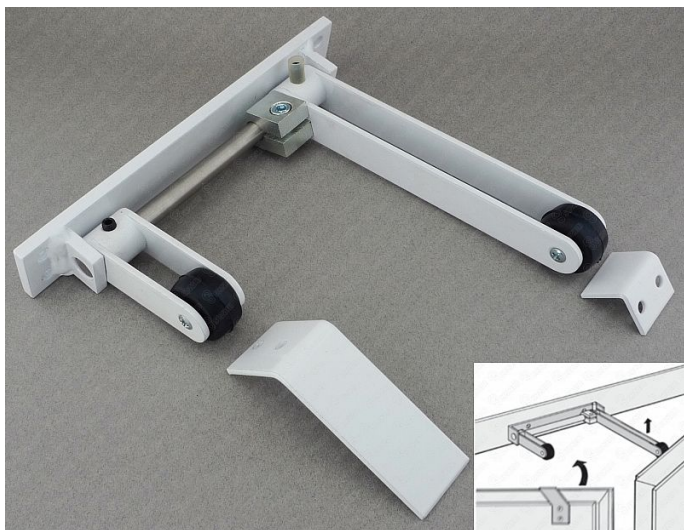

TWIN 425 koordinátor zav.dveří - zlatý

» DVEŘNÍ KOVÁNÍ » ZAVÍRAČE » Příslušenství

Dodavatelské číslo	T425Z
EAN	8590370999674
Značka	COBRA
Kód produktu	03608-3925

Nejjednodušší řešení koordinace na dvoukřídlých dveřích je použití externího koordinátoru. Tento prvek je instalován samostatně a není nijak spojen se samozavírači. Přesto tento koordinátor zajišťuje spolehlivou a bezpečnou koordinaci stejně jako jiné sofistikovanější systémy. Díky tomuto principu je vhodný především pro dodatečné montáže, kde je až po instalaci dveří vznesen požadavek na funkci zajištění postupného zavírání křídel.

Dále je toto řešení vhodné i pro těžké a nadrozměrné dveře, kde díky svojí robustní konstrukci lépe odolává vysokému zatížení.

Dostupnost sklad SEZAM : u dodavatele
Dostupné sklad dodavatele: sklad dodavatele

Parametry

Značka	COBRA
Barva	Mosaz lesk