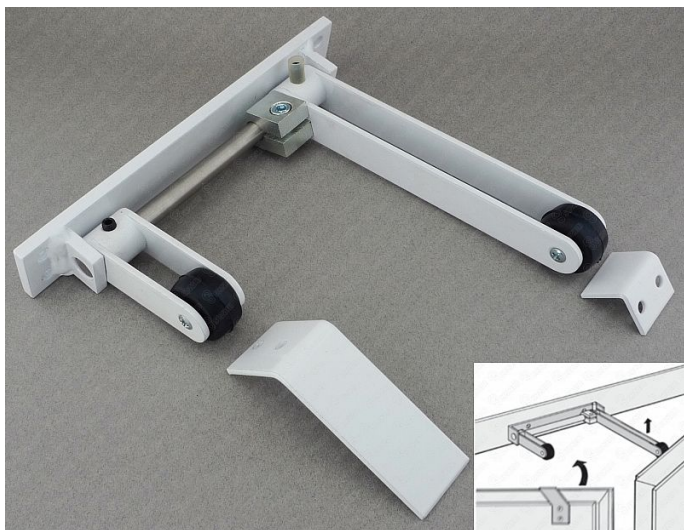

TWIN 425 koordinátor zavírání dveří

» DVEŘNÍ KOVÁNÍ » ZAVÍRAČE » Příslušenství

Dodavatelské číslo	T425B
Značka	COBRA
Kód produktu	MP03608-3915

Nejjednodušší řešení koordinace na dvoukřídlých dveřích je použití externího koordinátoru. Tento prvek je instalován samostatně a není nijak spojen se samozavírači. Přesto tento koordinátor zajišťuje spolehlivou a bezpečnou koordinaci stejně jako jiné sofistikovanější systémy. Díky tomuto principu je vhodný především pro dodatečné montáže, kde je až po instalaci dveří vznesen požadavek na funkci zajištění postupného zavírání křídel.

Dále je toto řešení vhodné i pro těžké a nadrozměrné dveře, kde díky svojí robustní konstrukci lépe odolává vysokému zatížení.

Dostupnost sklad SEZAM : u dodavatele
Dostupné sklad dodavatele: sklad dodavatele