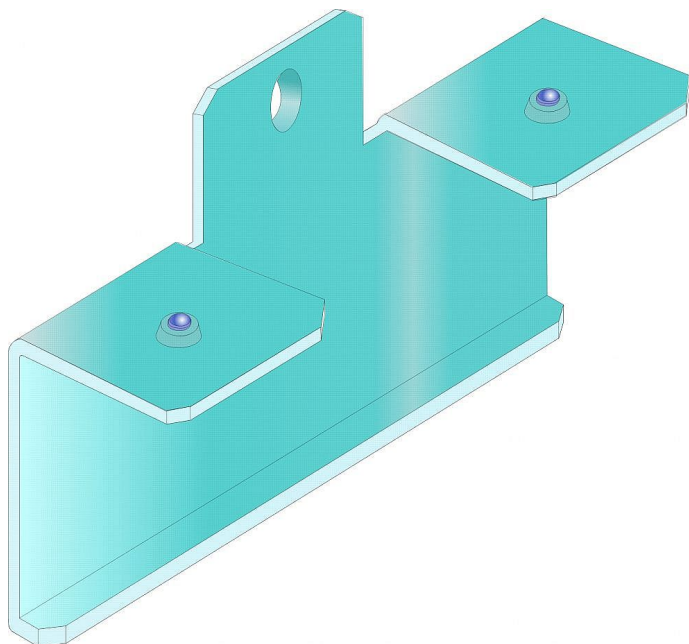

Úchyt boční S80N KLIK pro Al lištu 40/80N

» PRO TRUHLÁŘE » POSUVNÉ KOVÁNÍ » Pro dveře - SALU S40/80/80N

Dodavatelské číslo	14C0S4UBN
EAN	0008348566783
Kód produktu	03530-0129
Balení	1 ks

slouží k uchycení profilu S40/80N AL ke stěně