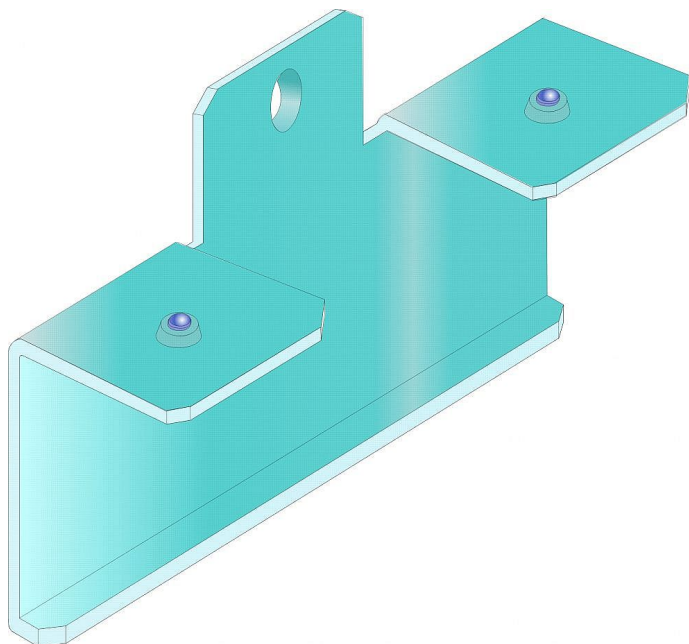

# Úchyt boční S80N KLIK pro Al lištu 40/80N

» PRO TRUHLÁŘE » POSUVNÉ KOVÁNÍ » Pro dveře - SALU S40/80/80N

Dodavatelské číslo	14C0S4UBN
EAN	0008348566783
Kód produktu	03530-0129
Balení	1 Ks

slouží k uchycení profilu S40/80N AL ke stěně