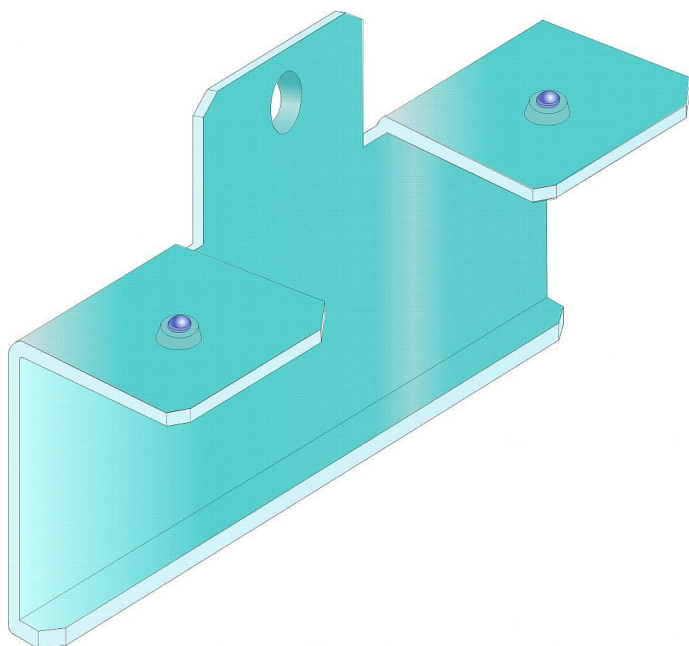

Úchyt boční S80N KLIK pro Al lištu 40/80N

» PRO TRUHLÁŘE » POSUVNÉ KOVÁNÍ » Pro dveře - SALU S40/80/80N

Dodavatelské číslo	14C0S4UBN
EAN	0008348566783
Kód produktu	03530-0129
Balení	1 Ks

slouží k uchycení profilu S40/80N AL ke stěně