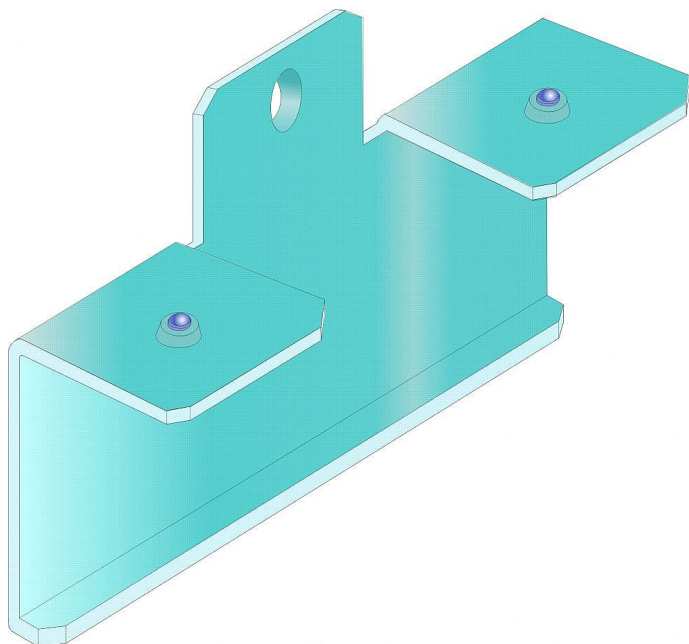

Úchyt boční S80N KLIK pro Al lištu 40/80N

» PRO TRUHLÁŘE » POSUVNÉ KOVÁNÍ » Pro dveře - SALU S40/80/80N

Dodavatelské číslo	14C0S4UBN
EAN	0008348566783
Kód produktu	03530-0129
Balení	1 Ks

slouží k uchycení profilu S40/80N AL ke stěně