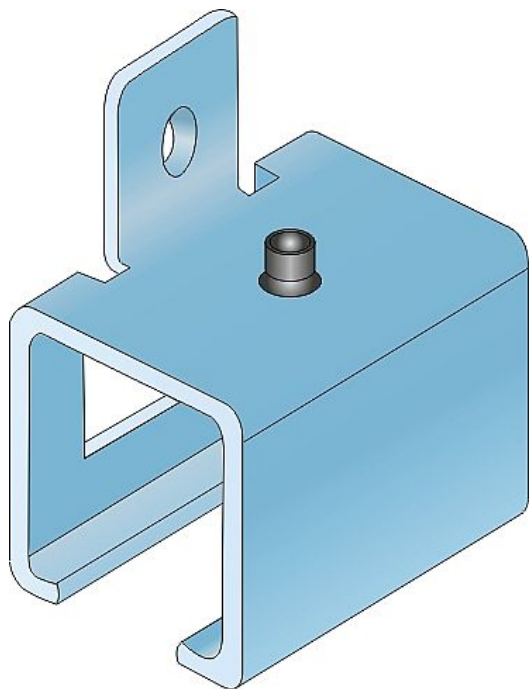

# Úchyt boční S80N s červíkem pro Al lištu 40/80N

» PRO TRUHLÁŘE » POSUVNÉ KOVÁNÍ » Pro dveře - SALU S40/80/80N

Dodavatelské číslo	14C0S4UBNST
EAN	0085667883845
Kód produktu	03530-0128
Balení	1 Ks

slouží k uchycení profilu S40/80N AL ke stěně

při použití tohoto úchytu nelze použít garnyž, musí se použít úchyt - 03530-0129

Dostupnost sklad SEZAM : skladem