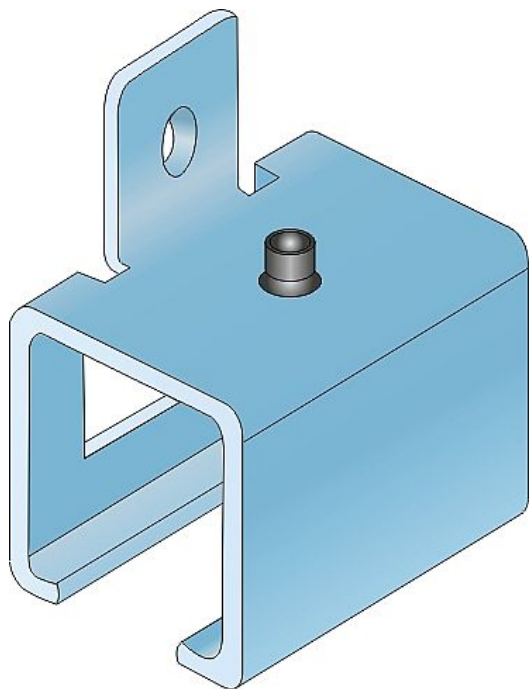

Úchyt boční S80N s červíkem pro Al lištu 40/80N

» PRO TRUHLÁŘE » POSUVNÉ KOVÁNÍ » Pro dveře - SALU S40/80/80N

Dodavatelské číslo	14C0S4UBNST
EAN	0085667883845
Kód produktu	03530-0128
Balení	1 Ks

slouží k uchycení profilu S40/80N AL ke stěně

při použití tohoto úchytu nelze použít garnyž, musí se použít úchyt - 03530-0129

Dostupnost sklad SEZAM : skladem