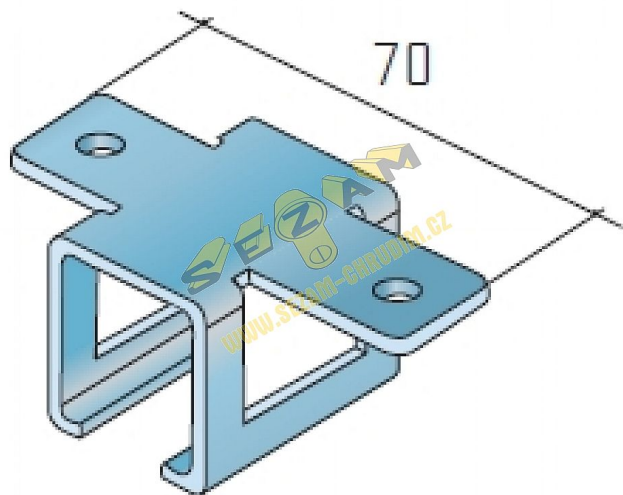

Úchyt horní pro AL profil S40/80N

» PRO TRUHLÁŘE » POSUVNÉ KOVÁNÍ » Pro dveře - SALU S40/80/80N

Dodavatelské číslo	14C0S4UHNST
Kód produktu	03530-0127
Balení	1 Ks

slouží k uchycení profilu S40/80 N AL na strop, o 2mm vyšší než horní úchyt pro původní AL lištu