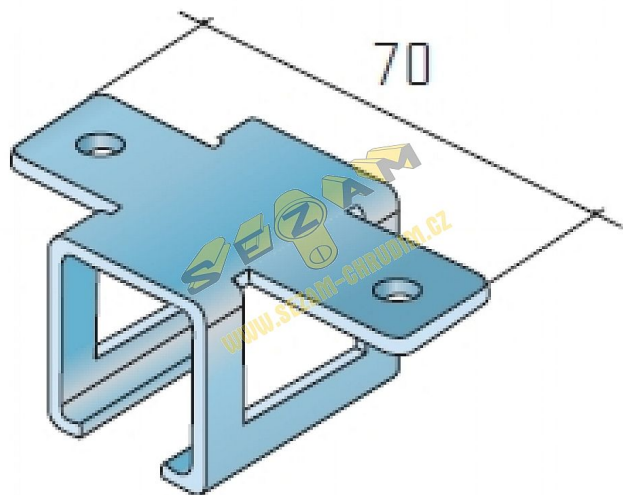

# Úchyt horní pro AL profil S40/80N

» PRO TRUHLÁŘE » POSUVNÉ KOVÁNÍ » Pro dveře - SALU S40/80/80N

|                    |             |
|--------------------|-------------|
| Dodavatelské číslo | 14C0S4UHNST |
| Kód produktu       | 03530-0127  |
| Balení             | 1 ks        |

slouží k uchycení profilu S40/80 N AL na strop, o 2mm vyšší než horní úchyt pro původní AL lištu

Dostupnost na hlavním skladě: skladem