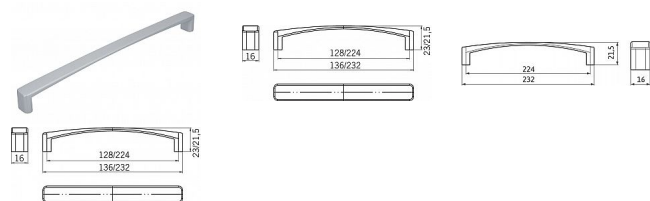

# Úchytka 1666 alu efekt

» PRO TRUHLÁŘE » ÚCHYTKY, RUKOJETĚ, MUŠLE » ÚCHYTKY

Značka	SIRO
Kód produktu	MP09399-1270

ALU efekt

12435 - rozteč 128mm, délka 136mm

12433 - rozteč 224mm, délka 232mm

Dostupnost sklad SEZAM :	u dodavatele
Dostupné sklad dodavatele:	momentálně nedostupné