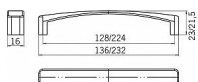

# Úchytka 1666 alu efekt

» PRO TRUHLÁŘE » ÚCHYTKY, RUKOJETĚ, MUŠLE

Značka	SIRO
Kód produktu	MP09399-1270
Balení	0 ks

ALU efekt

12435 - rozteč 128mm, délka 136mm

12433 - rozteč 224mm, délka 232mm

Dostupnost na hlavním skladě: skladem u dodavatele