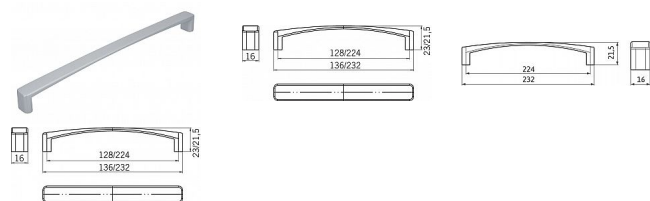

Úchytka 1666 alu efekt

» PRO TRUHLÁŘE » ÚCHYTKY, RUKOJETĚ, MUŠLE » ÚCHYTKY

Značka	SIRO
Kód produktu	MP09399-1270

ALU efekt

12435 - rozteč 128mm, délka 136mm

12433 - rozteč 224mm, délka 232mm

Dostupnost sklad SEZAM :	u dodavatele
Dostupné sklad dodavatele:	momentálně nedostupné