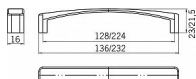

Úchytka 1666 nikel jemně broušeny

» PRO TRUHLÁŘE » ÚCHYTKY, RUKOJETĚ, MUŠLE

Značka	SIRO
Kód produktu	MP09399-1275
Balení	0 ks

Dostupnost na hlavním skladě: skladem u dodavatele

Parametry

Značka	SIRO
--------	------