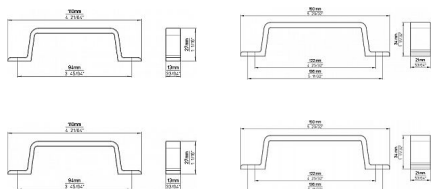

Úchytka 1784 Al elox přírodní mat

» PRO TRUHLÁŘE » ÚCHYTKY, RUKOJETĚ, MUŠLE » ÚCHYTKY

Značka	SIRO
Kód produktu	MP09399-0940

12231 - Délka: 110 mm, Rozteč: 94 mm, Povrch: Al elox přírodní mat

12323 - Délka: 150 mm, Rozteč: 136/122 mm, Povrch: Al elox přírodní mat

Na obrázku je jednoduchá moderní nábytková úchytka s pravoúhlým designem, z kovu s hladkou matnou povrchovou úpravou. Její minimalistický tvar s ostrými hranami a pravoúhlými montážními otvory dává dojem funkčnosti a čistoty designu. Tento typ úchytky se hodí zejména do moderních interiérů, kde se klade důraz na jednoduché a efektivní linie. Může být použit na různých typech skříněk, dveří nebo zásuvek kde je potřeba přední montáž úchytky.