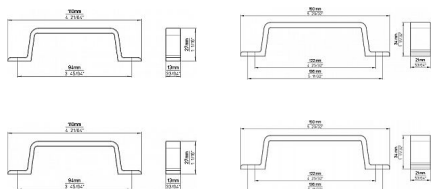

# Úchytka 1784 Al elox přírodní mat

» PRO TRUHLÁŘE » ÚCHYTKY, RUKOJETĚ, MUŠLE » ÚCHYTKY

Značka	SIRO
Kód produktu	MP09399-0940

12231 - Délka: 110 mm, Rozteč: 94 mm, Povrch: Al elox přírodní mat

12323 - Délka: 150 mm, Rozteč: 136/122 mm, Povrch: Al elox přírodní mat

Na obrázku je jednoduchá moderní nábytková úchytka s pravoúhlým designem, z kovu s hladkou matnou povrchovou úpravou. Její minimalistický tvar s ostrými hranami a pravoúhlými montážními otvory dává dojem funkčnosti a čistoty designu. Tento typ úchytky se hodí zejména do moderních interiérů, kde se klade důraz na jednoduché a efektivní linie. Může být použit na různých typech skříněk, dveří nebo zásuvek kde je potřeba přední montáž úchytky.

## Parametry

Značka	SIRO
Barva	Satén chrom, F1 hliník