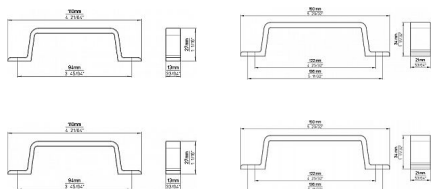

Úchytka 1784 Al elox přírodní mat

» PRO TRUHLÁŘE » ÚCHYTKY, RUKOJETĚ, MUŠLE » ÚCHYTKY

Značka	SIRO
Kód produktu	MP09399-0940

12231 - Délka: 110 mm, Rozteč: 94 mm, Povrch: Al elox přírodní mat

12323 - Délka: 150 mm, Rozteč: 136/122 mm, Povrch: Al elox přírodní mat

Na obrázku je jednoduchá moderní nábytková úchytka s pravouhlým designem, z kovu s hladkou matnou povrchovou úpravou. Její minimalistický tvar s ostrými hranami a pravouhlými montážními otvory dává dojem funkčnosti a čistoty designu. Tento typ úchytky se hodí zejména do moderních interiérů, kde se klade důraz na jednoduché a efektivní linie. Může být použit na různých typech skříněk, dveří nebo zásuvek kde je potřeba přední montáž úchytky.