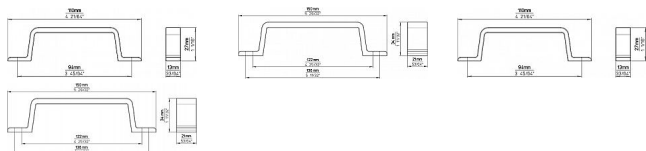

Úchytka 1784 černá mat

» PRO TRUHLÁŘE » ÚCHYTKY, RUKOJETĚ, MUŠLE » ÚCHYTKY

Značka	SIRO
Kód produktu	MP09399-0945

12322 - Délka: 110 mm, Rozteč: 94 mm, Povrch: černá mat

14903 - Délka: 150 mm, Rozteč: 136/122 mm, Povrch: černá mat

Na obrázku je jednoduchá moderní nábytková úchytka s pravoúhlým designem, z kovu s hladkou matnou povrchovou úpravou. Její minimalistický tvar s ostrými hranami a pravoúhlými montážními otvory dává dojem funkčnosti a čistoty designu. Tento typ úchytky se hodí zejména do moderních interiérů, kde se klade důraz na jednoduché a efektivní linie. Může být použit na různých typech skříněk, dveří nebo zásuvek kde je potřeba přední montáž úchytky.