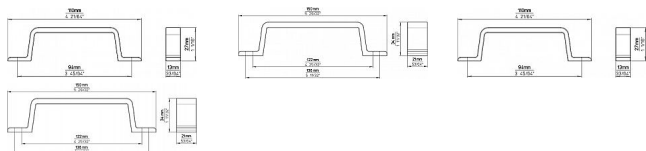

Úchytka 1784 černá mat

» PRO TRUHLÁŘE » ÚCHYTKY, RUKOJETĚ, MUŠLE » ÚCHYTKY

| | |
|--------------|--------------|
| Značka | SIRO |
| Kód produktu | MP09399-0945 |

12322 - Délka: 110 mm, Rozteč: 94 mm, Povrch: černá mat

14903 - Délka: 150 mm, Rozteč: 136/122 mm, Povrch: černá mat

Na obrázku je jednoduchá moderní nábytková úchytka s pravoúhlým designem, z kovu s hladkou matnou povrchovou úpravou. Její minimalistický tvar s ostrými hranami a pravoúhlými montážními otvory dává dojem funkčnosti a čistoty designu. Tento typ úchytky se hodí zejména do moderních interiérů, kde se klade důraz na jednoduché a efektivní linie. Může být použit na různých typech skříněk, dveří nebo zásuvek kde je potřeba přední montáž úchytky.