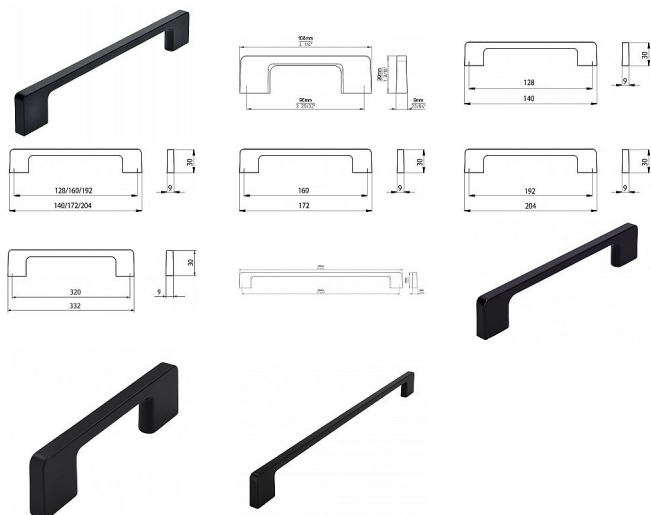

Úchytka 2027 černá mat PB12

» PRO TRUHLÁŘE » ÚCHYTKY, RUKOJETĚ, MUŠLE » ÚCHYTKY

Značka

SIRO

Kód produktu

MP09399-2355

ČERNÁ MATNÁ

14155 - rozteč 96mm, délka 108mm

14291 - rozteč 128mm, délka 140mm

14032 - rozteč 160mm, délka 172mm

14293 - rozteč 192mm, délka 204mm

14294 - rozteč 320mm, délka 332mm

Dostupnost sklad SEZAM :

u dodavatele

Dostupné sklad dodavatele:

momentálně nedostupné