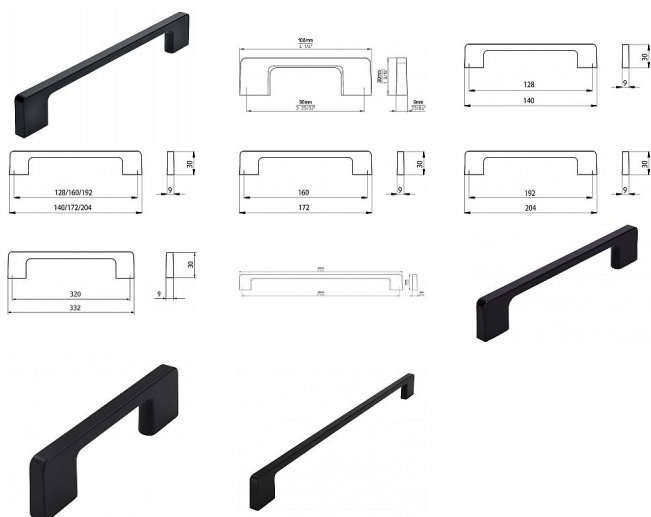

Úchytka 2027 černá mat PB12

» PRO TRUHLÁŘE » ÚCHYTKY, RUKOJETĚ, MUŠLE » ÚCHYTKY

Značka

SIRO

Kód produktu

MP09399-2355

ČERNÁ MATNÁ

14155 - rozteč 96mm, délka 108mm

14291 - rozteč 128mm, délka 140mm

14032 - rozteč 160mm, délka 172mm

14293 - rozteč 192mm, délka 204mm

14294 - rozteč 320mm, délka 332mm

Dostupnost sklad SEZAM :

u dodavatele

Dostupné sklad dodavatele:

momentálně nedostupné