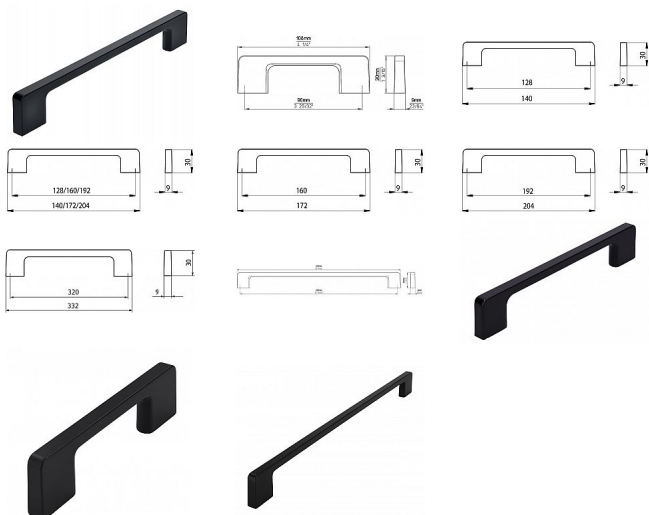

Úchytka 2027 černá mat PB12

» PRO TRUHLÁŘE » ÚCHYTKY, RUKOJETĚ, MUŠLE

| | |
|--------------|--------------|
| Značka | SIRO |
| Kód produktu | MP09399-2355 |
| Balení | 0 ks |

ČERNÁ MATNÁ

14155 - rozteč 96mm, délka 108mm
14291 - rozteč 128mm, délka 140mm
14032 - rozteč 160mm, délka 172mm
14293 - rozteč 192mm, délka 204mm
14294 - rozteč 320mm, délka 332mm