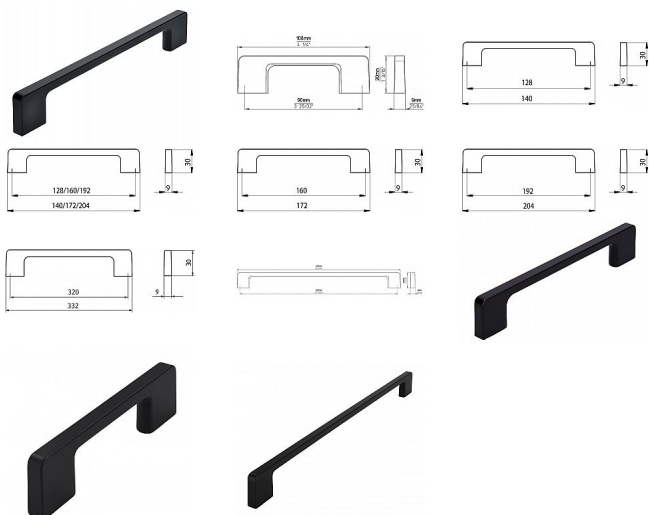

Úchytka 2027 černá mat PB12

» PRO TRUHLÁŘE » ÚCHYTKY, RUKOJETĚ, MUŠLE

Značka

SIRO

Kód produktu

MP09399-2355

Balení

0 ks

ČERNÁ MATNÁ

14155 - rozteč 96mm, délka 108mm

14291 - rozteč 128mm, délka 140mm

14032 - rozteč 160mm, délka 172mm

14293 - rozteč 192mm, délka 204mm

14294 - rozteč 320mm, délka 332mm

Dostupnost na hlavním skladě: