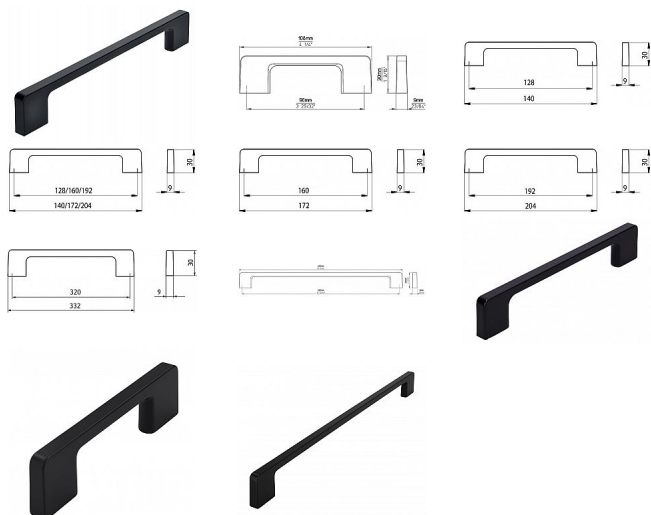

# Úchytka 2027 černá mat PB12

» PRO TRUHLÁŘE » ÚCHYTKY, RUKOJETĚ, MUŠLE » ÚCHYTKY

Značka

SIRO

Kód produktu

MP09399-2355

## ČERNÁ MATNÁ

14155 - rozteč 96mm, délka 108mm

14291 - rozteč 128mm, délka 140mm

14032 - rozteč 160mm, délka 172mm

14293 - rozteč 192mm, délka 204mm

14294 - rozteč 320mm, délka 332mm

Dostupnost sklad SEZAM :