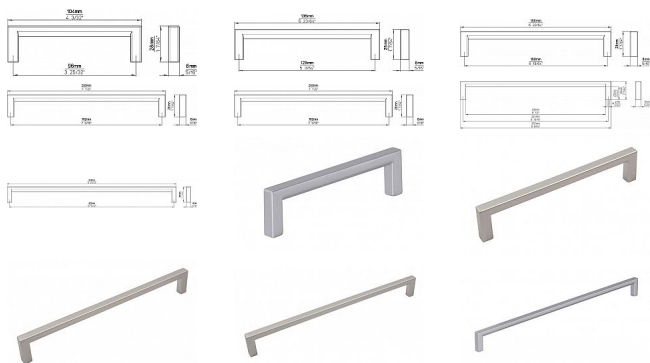

Úchytka 2108 ALU efekt

» PRO TRUHLÁŘE » ÚCHYTKY, RUKOJETĚ, MUŠLE

Značka	SIRO
Kód produktu	MP09399-2900
Balení	0 ks

šířka 9, výška 28

ALU EFEKT

14200 - rozteč 96, délka 104mm
14202 - rozteč 128, délka 136mm
14204 - rozteč 160, délka 168mm
14207 - rozteč 192, délka 200mm
14210 - rozteč 224, délka 232mm
14213 - rozteč 320, délka 328mm

Dostupnost na hlavním skladě: skladem u dodavatele

Parametry

Značka	SIRO
--------	------