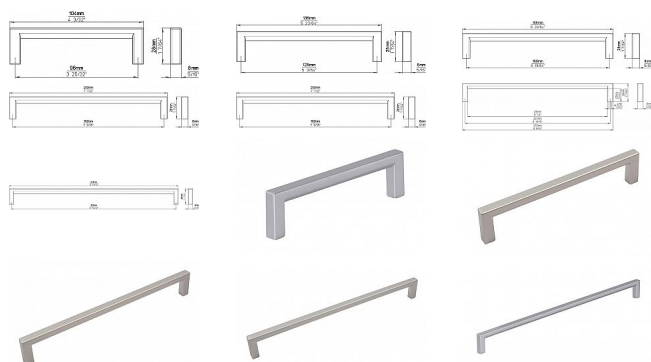

Úchytka 2108 ALU efekt

» PRO TRUHLÁŘE » ÚCHYTKY, RUKOJETĚ, MUŠLE » ÚCHYTKY

Značka

SIRO

Kód produktu

MP09399-2900

šířka 9, výška 28

ALU EFEKT

14200 - rozteč 96, délka 104mm

14202 - rozteč 128, délka 136mm

14204 - rozteč 160, délka 168mm

14207 - rozteč 192, délka 200mm

14210 - rozteč 224, délka 232mm

14213 - rozteč 320, délka 328mm

Dostupnost sklad SEZAM :