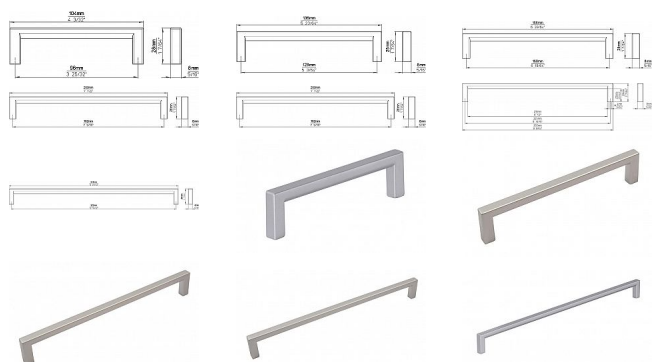

Úchytka 2108 ALU efekt

» PRO TRUHLÁŘE » ÚCHYTKY, RUKOJETĚ, MUŠLE

Značka	SIRO
Kód produktu	MP09399-2900
Balení	0 ks

šířka 9, výška 28

ALU EFEKT

14200 - rozteč 96, délka 104mm
14202 - rozteč 128, délka 136mm
14204 - rozteč 160, délka 168mm
14207 - rozteč 192, délka 200mm
14210 - rozteč 224, délka 232mm
14213 - rozteč 320, délka 328mm

Dostupnost na hlavním skladě: skladem u dodavatele

Parametry

Značka	SIRO
--------	------