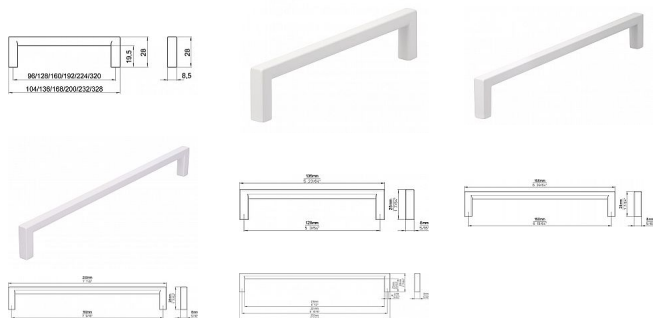

Značka	SIRO
Kód produktu	MP09399-1550

šířka 9, výška 28

BÍLÁ MAT

12546- rozteč 128, délka 136mm
12548 - rozteč 160, délka 168mm
12550 - rozteč 192, délka 200mm
12552 - rozteč 224, délka 232mm

Dostupnost sklad SEZAM : u dodavatele
Dostupné sklad dodavatele: momentálně nedostupné