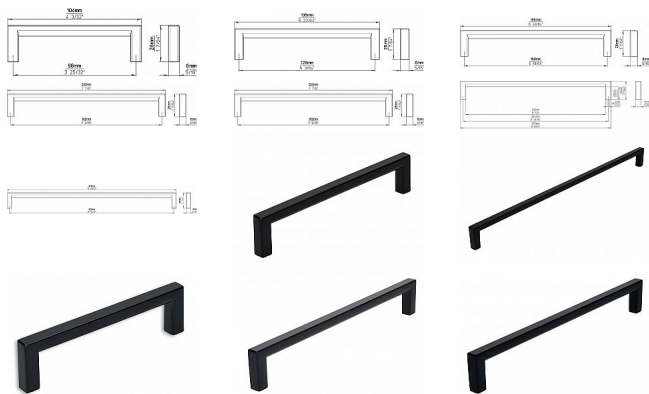

Úchytka 2108 černá mat

» PRO TRUHLÁŘE » ÚCHYTKY, RUKOJETĚ, MUŠLE

Značka	SIRO
Kód produktu	MP09399-2370
Balení	0 ks

ČERNÁ MAT

14266- rozteč 96, délka 104mm
14262 - rozteč 128, délka 136mm
14267 - rozteč 160, délka 168mm
14268 - rozteč 192, délka 200mm
14036 - rozteč 224, délka 232mm
14264 - rozteč 320, délka 328mm