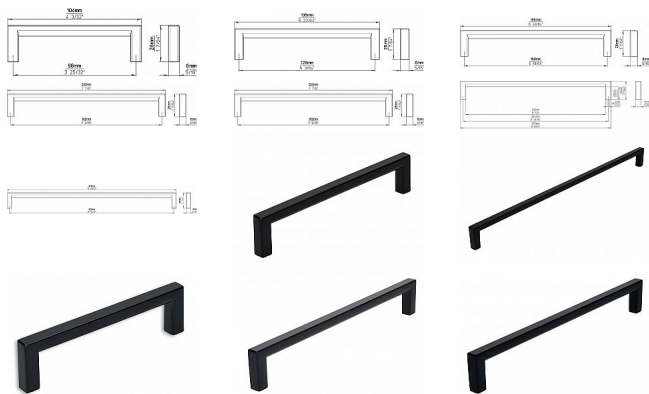

# Úchytka 2108 černá mat

» PRO TRUHLÁŘE » ÚCHYTKY, RUKOJETĚ, MUŠLE

Značka	SIRO
Kód produktu	MP09399-2370
Balení	0 ks

## ČERNÁ MAT

14266- rozteč 96, délka 104mm  
14262 - rozteč 128, délka 136mm  
14267 - rozteč 160, délka 168mm  
14268 - rozteč 192, délka 200mm  
14036 - rozteč 224, délka 232mm  
14264 - rozteč 320, délka 328mm