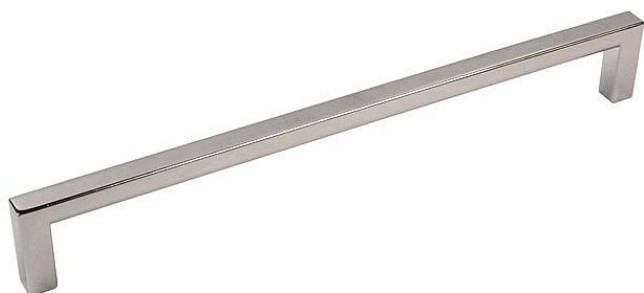

Úchytka 2108 chrom lesk

» PRO TRUHLÁŘE » ÚCHYTKY, RUKOJETĚ, MUŠLE

Značka	SIRO
Kód produktu	MP09399-2885
Balení	0 ks

šířka 9, výška 28

CHROM LESK:

- 14197 - rozteč 96, délka 104mm
- 14199 - rozteč 128, délka 136mm
- 14203 - rozteč 160, délka 168mm
- 14205 - rozteč 192, délka 200mm
- 14208 - rozteč 224, délka 232mm
- 14211 - rozteč 320, délka 328mm

Dostupnost na hlavním skladě: skladem u dodavatele

Parametry

Značka	SIRO
--------	------