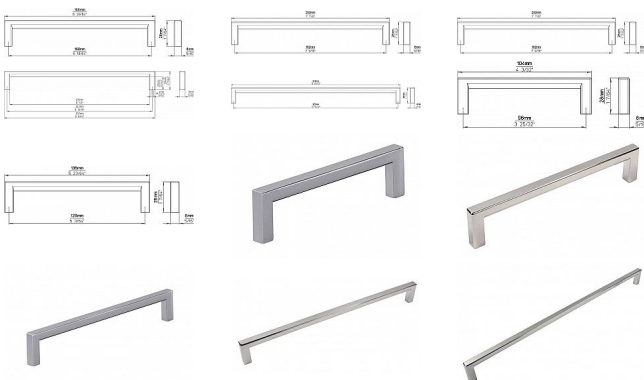

Úchytka 2108 chrom lesk

» PRO TRUHLÁŘE » ÚCHYTKY, RUKOJETĚ, MUŠLE

Značka	SIRO
Kód produktu	MP09399-2885
Balení	0 ks

šířka 9, výška 28

CHROM LESK:

- 14197 - rozteč 96, délka 104mm
- 14199 - rozteč 128, délka 136mm
- 14203 - rozteč 160, délka 168mm
- 14205 - rozteč 192, délka 200mm
- 14208 - rozteč 224, délka 232mm
- 14211 - rozteč 320, délka 328mm

Dostupnost na hlavním skladě: skladem u dodavatele

Parametry

Značka	SIRO
--------	------