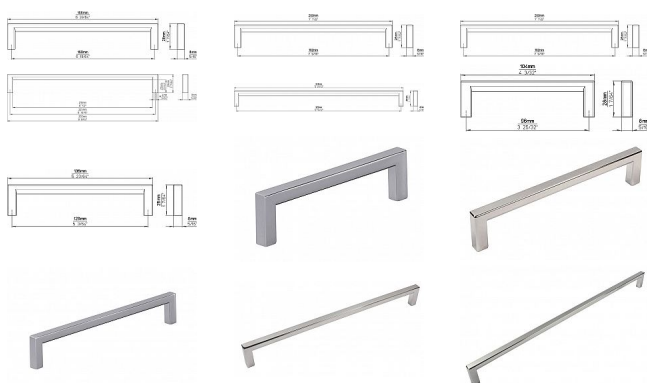

Úchytka 2108 chrom lesk

» PRO TRUHLÁŘE » ÚCHYTKY, RUKOJETĚ, MUŠLE

Značka	SIRO
Kód produktu	MP09399-2885
Balení	0 ks

šířka 9, výška 28

CHROM LESK:

- 14197 - rozteč 96, délka 104mm
- 14199 - rozteč 128, délka 136mm
- 14203 - rozteč 160, délka 168mm
- 14205 - rozteč 192, délka 200mm
- 14208 - rozteč 224, délka 232mm
- 14211 - rozteč 320, délka 328mm

Dostupnost na hlavním skladě: skladem u dodavatele

Parametry

Značka	SIRO
--------	------