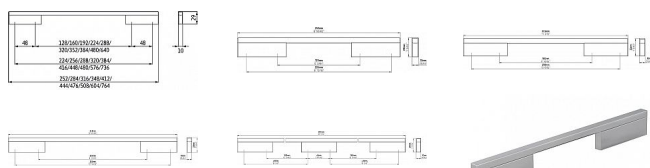

Úchytka 2110 chrom lesk

» PRO TRUHLÁŘE » ÚCHYTKY, RUKOJETĚ, MUŠLE » ÚCHYTKY

Značka

SIRO

Kód produktu

MP09399-2515

lesklý chrom

14091 - rozteč 128/224, šířka 10, délka 252

14094 - rozteč 160/256, šířka 10, délka 284

14097 - rozteč 192/288, šířka 10, délka 316

14100 - rozteč 224/320, šířka 10, délka 348

14103 - rozteč 288/384, šířka 10, délka 412

14106 - rozteč 320/416, šířka 10, délka 444

14109 - rozteč 352/448, šířka 10, délka 476

14112 - rozteč 384/480, šířka 10, délka 508

14115 - rozteč 480/576, šířka 10, délka 604

14118 - rozteč 640/736, šířka 10, délka 764

Dostupnost sklad SEZAM :

u dodavatele