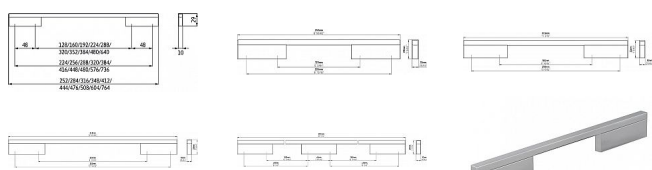

Úchytka 2110 chrom lesk

» PRO TRUHLÁŘE » ÚCHYTKY, RUKOJETĚ, MUŠLE

Značka	SIRO
Kód produktu	MP09399-2515
Balení	0 ks

lesklý chrom

14091 - rozteč 128/224, šířka 10, délka 252

14094 - rozteč 160/256, šířka 10, délka 284

14097 - rozteč 192/288, šířka 10, délka 316

14100 - rozteč 224/320, šířka 10, délka 348

14103 - rozteč 288/384, šířka 10, délka 412

14106 - rozteč 320/416, šířka 10, délka 444

14109 - rozteč 352/448, šířka 10, délka 476

14112 - rozteč 384/480, šířka 10, délka 508

14115 - rozteč 480/576, šířka 10, délka 604

14118 - rozteč 640/736, šířka 10, délka 764

Dostupnost na hlavním skladě: skladem u dodavatele

Parametry

Značka	SIRO
--------	------