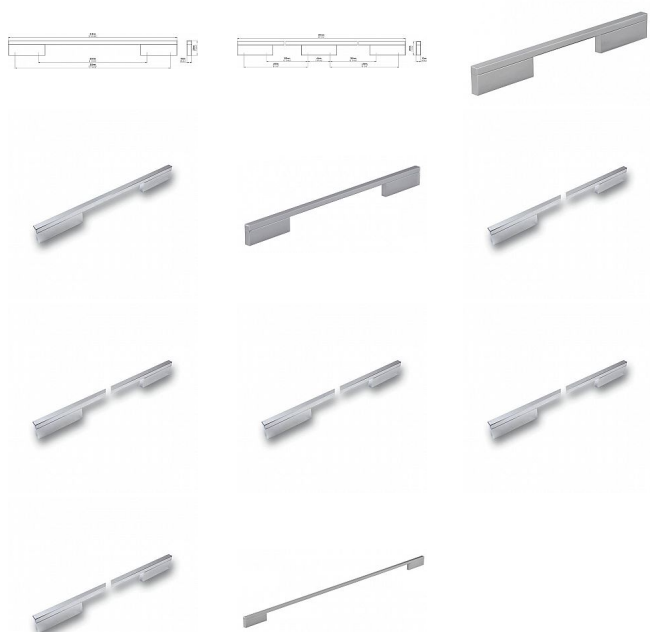

Úchytka 2110 chrom lesk

» PRO TRUHLÁŘE » ÚCHYTKY, RUKOJETĚ, MUŠLE » ÚCHYTKY

Značka

SIRO

Kód produktu

MP09399-2515

lesklý chrom

14091 - rozteč 128/224, šířka 10, délka 252

14094 - rozteč 160/256, šířka 10, délka 284

14097 - rozteč 192/288, šířka 10, délka 316

14100 - rozteč 224/320, šířka 10, délka 348

14103 - rozteč 288/384, šířka 10, délka 412

14106 - rozteč 320/416, šířka 10, délka 444

14109 - rozteč 352/448, šířka 10, délka 476

14112 - rozteč 384/480, šířka 10, délka 508

14115 - rozteč 480/576, šířka 10, délka 604

14118 - rozteč 640/736, šířka 10, délka 764

Dostupnost sklad SEZAM :

u dodavatele