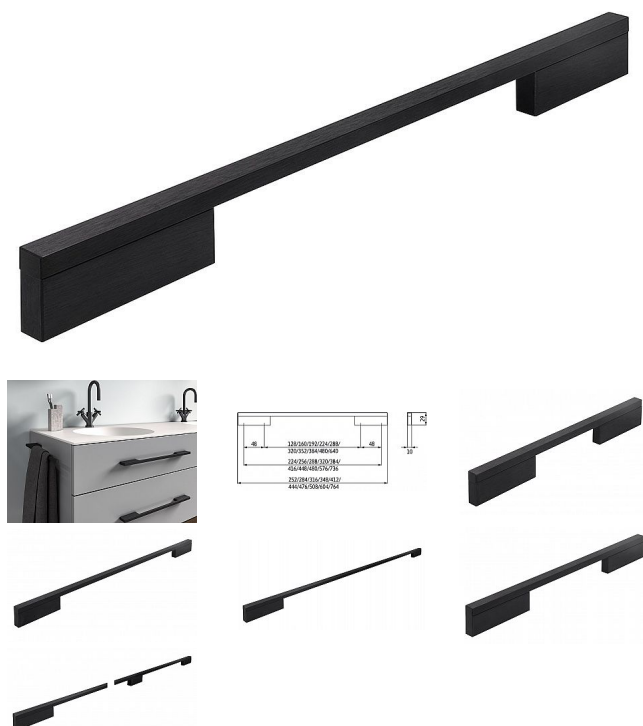

Úchytka 2110 hliník černý broušený

» PRO TRUHLÁŘE » ÚCHYTKY, RUKOJETĚ, MUŠLE

Značka	SIRO
Kód produktu	MP09399-0380
Balení	0 ks

hliník černý broušený

výška 29mm

12351 - rozteč 128/224, šířka 10, délka 252

12126- rozteč 160/256, šířka 10, délka 284

12153 - rozteč 224/320, šířka 10, délka 348

12354 - rozteč 384/480, šířka 10, délka 508

12355 - rozteč 640/736, šířka 10, délka 764

12127 - rozteč 2x368/416, šířka 10, délka 908

Dostupnost na hlavním skladě: