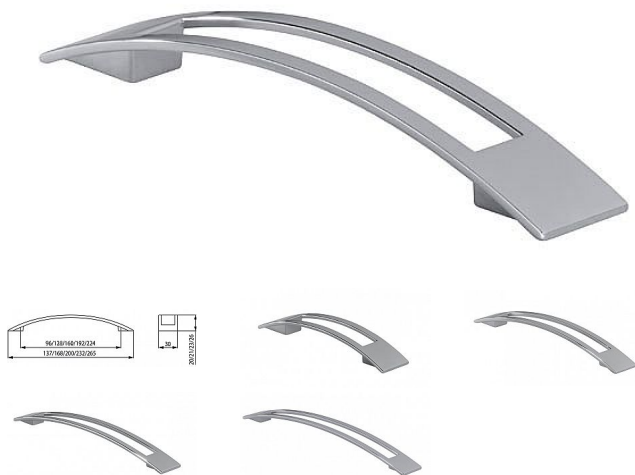

Úchytka 2113 chrom lesk

» PRO TRUHLÁŘE » ÚCHYTKY, RUKOJETĚ, MUŠLE » ÚCHYTKY

Značka	SIRO
Kód produktu	MP09399-2625

rozteč 96, délka 137, šířka 30
14132 - lesklý chrom

rozteč 128, délka 168, šířka 30
14134- lesklý chrom

rozteč 160, délka 200, šířka 30
14136 - lesklý chrom

rozteč 192, délka 232, šířka 30
14138 - lesklý chrom

rozteč 224, délka 265, šířka 30
14140- lesklý chrom

Dostupnost sklad SEZAM : u dodavatele
Dostupné sklad dodavatele: momentálně nedostupné