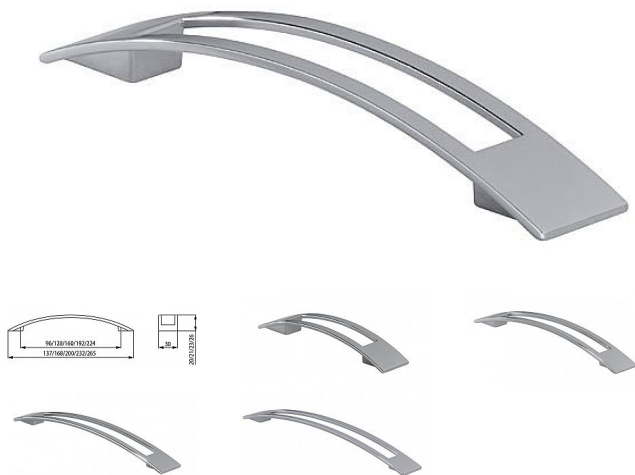

Úchytka 2113 chrom lesk

» PRO TRUHLÁŘE » ÚCHYTKY, RUKOJETĚ, MUŠLE

Značka	SIRO
Kód produktu	MP09399-2625
Balení	0 ks

rozteč 96, délka 137, šířka 30
14132 - lesklý chrom

rozteč 128, délka 168, šířka 30
14134- lesklý chrom

rozteč 160, délka 200, šířka 30
14136 - lesklý chrom

rozteč 192, délka 232, šířka 30
14138 - lesklý chrom

rozteč 224, délka 265, šířka 30
14140- lesklý chrom

Dostupnost na hlavním skladě: skladem u dodavatele