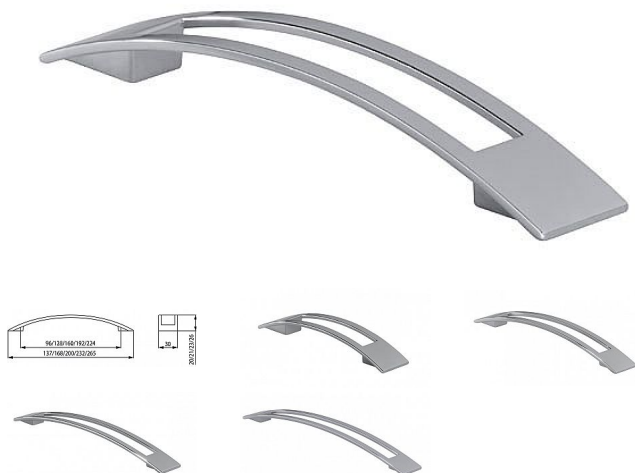

# Úchytka 2113 chrom lesk

» PRO TRUHLÁŘE » ÚCHYTKY, RUKOJETĚ, MUŠLE

Značka	SIRO
Kód produktu	MP09399-2625
Balení	0 ks

rozteč 96, délka 137, šířka 30  
14132 - lesklý chrom

rozteč 128, délka 168, šířka 30  
14134- lesklý chrom

rozteč 160, délka 200, šířka 30  
14136 - lesklý chrom

rozteč 192, délka 232, šířka 30  
14138 - lesklý chrom

rozteč 224, délka 265, šířka 30  
14140- lesklý chrom

Dostupnost na hlavním skladě: skladem u dodavatele