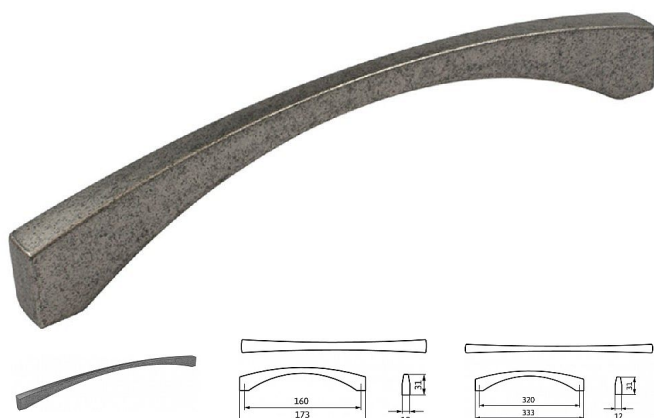

Úchytka 2198 antik ocel efekt

» PRO TRUHLÁŘE » ÚCHYTKY, RUKOJETĚ, MUŠLE

Značka	SIRO
Kód produktu	MP09399-2240
Balení	0 ks

rozteč 160mm, délka 173mm
12990 - antik ocel efekt

rozteč 320mm, délka 333mm
12291 - antik ocel efekt

Dostupnost na hlavním skladě: skladem u dodavatele

Parametry

Značka	SIRO
--------	------