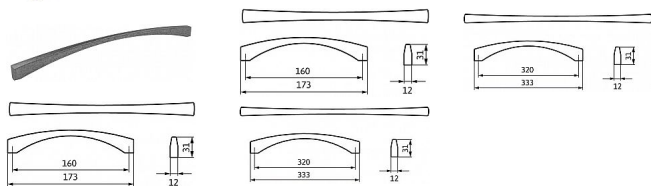

Úchytka 2198 antik ocel efekt

» PRO TRUHLÁŘE » ÚCHYTKY, RUKOJETĚ, MUŠLE » ÚCHYTKY

Značka

SIRO

Kód produktu

MP09399-2240

rozteč 160mm, délka 173mm
12990 - antik ocel efekt

rozteč 320mm, délka 333mm
12291 - antik ocel efekt