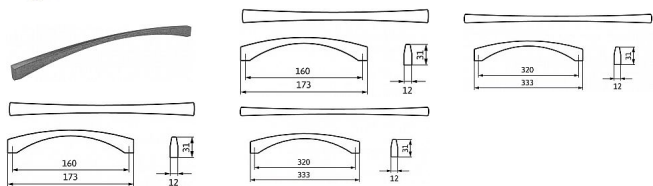

# Úchytka 2198 antik ocel efekt

» PRO TRUHLÁŘE » ÚCHYTKY, RUKOJETĚ, MUŠLE » ÚCHYTKY

Značka

SIRO

Kód produktu

MP09399-2240

rozteč 160mm, délka 173mm  
12990 - antik ocel efekt

rozteč 320mm, délka 333mm  
12291 - antik ocel efekt