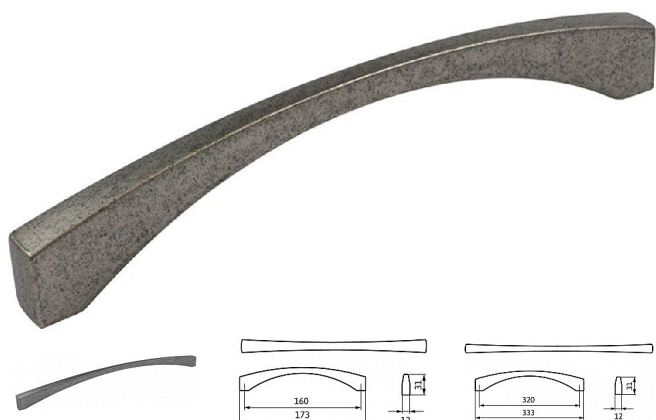

Úchytka 2198 antik ocel efekt

» PRO TRUHLÁŘE » ÚCHYTKY, RUKOJETĚ, MUŠLE

Značka	SIRO
Kód produktu	MP09399-2240
Balení	0 ks

rozteč 160mm, délka 173mm
12990 - antik ocel efekt

rozteč 320mm, délka 333mm
12291 - antik ocel efekt

Dostupnost na hlavním skladě: skladem u dodavatele

Parametry

Značka	SIRO
--------	------