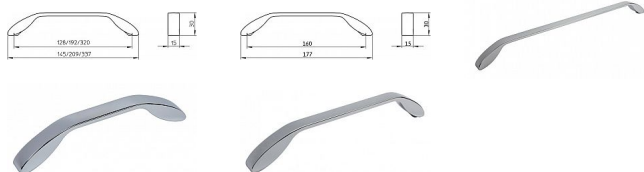

Úchytka 2266 chrom lesk

» PRO TRUHLÁŘE » ÚCHYTKY, RUKOJETĚ, MUŠLE » ÚCHYTKY

Značka	SIRO
Kód produktu	MP09399-2865

šířka 15, výška 30mm

CHROM LESK:

14216 - rozteč 128, délka 145mm

14218 - rozteč 160, délka 170mm

14221 - rozteč 192, délka 209mm

14193 - rozteč 320, délka 337mm

Dostupnost sklad SEZAM : u dodavatele
Dostupné sklad dodavatele: momentálně nedostupné

Parametry

Značka	SIRO
--------	------