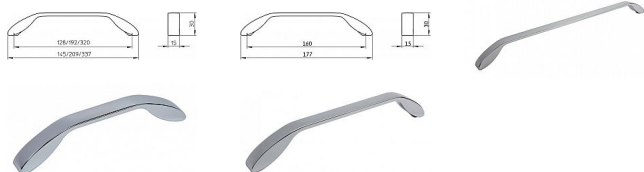

Úchytka 2266 chrom lesk

» PRO TRUHLÁŘE » ÚCHYTKY, RUKOJETĚ, MUŠLE

Značka	SIRO
Kód produktu	MP09399-2865
Balení	0 ks

šířka 15, výška 30mm

CHROM LESK:

14216 - rozteč 128, délka 145mm

14218 - rozteč 160, délka 170mm

14221 - rozteč 192, délka 209mm

14193 - rozteč 320, délka 337mm

Dostupnost na hlavním skladě: skladem u dodavatele

Parametry

Značka	SIRO
--------	------