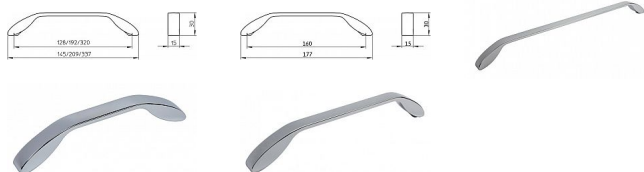

# Úchytka 2266 chrom lesk

» PRO TRUHLÁŘE » ÚCHYTKY, RUKOJETĚ, MUŠLE » ÚCHYTKY

Značka

SIRO

Kód produktu

MP09399-2865

šířka 15, výška 30mm

CHROM LESK:

14216 - rozteč 128, délka 145mm

14218 - rozteč 160, délka 170mm

14221 - rozteč 192, délka 209mm

14193 - rozteč 320, délka 337mm

Dostupnost sklad SEZAM :

u dodavatele

Dostupné sklad dodavatele:

momentálně nedostupné