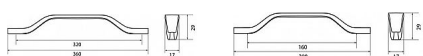

Úchytka 2318 měď broušená

» PRO TRUHLÁŘE » ÚCHYTKY, RUKOJETĚ, MUŠLE » ÚCHYTKY

Značka	SIRO
Kód produktu	MP09399-0735

měď broušená
12265 - délka 200, šířka 17, výška 29, rozteč 160mm
12263 - délka 360, šířka 17, výška 29, rozteč 320mm