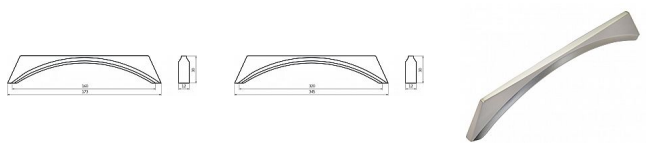

Úchytka 2341 ušlechtilá ocel efekt

» PRO TRUHLÁŘE » ÚCHYTKY, RUKOJETĚ, MUŠLE

Značka	SIRO
Kód produktu	MP09399-1615
Balení	0 ks

ušlechtilá ocel mat

12568 - délka 173, šířka 12, výška 30, rozteč 160mm

12596 - délka 345, šířka 12, výška 31, rozteč 320mm