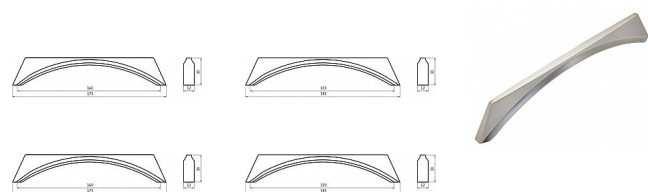

# Úchytka 2341 ušlechtilá ocel efekt

» PRO TRUHLÁŘE » ÚCHYTKY, RUKOJETĚ, MUŠLE » ÚCHYTKY

|              |              |
|--------------|--------------|
| Značka       | SIRO         |
| Kód produktu | MP09399-1615 |

ušlechtilá ocel mat  
12568 - délka 173, šířka 12, výška 30, rozteč 160mm

12596 - délka 345, šířka 12, výška 31, rozteč 320mm

Dostupnost sklad SEZAM : u dodavatele  
Dostupné sklad dodavatele: momentálně nedostupné