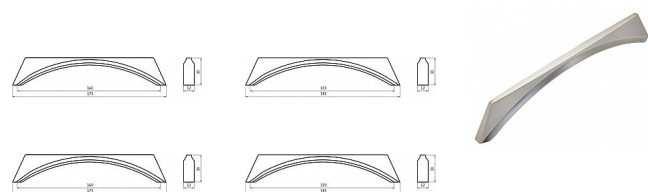

# Úchytka 2341 ušlechtilá ocel efekt

» PRO TRUHLÁŘE » ÚCHYTKY, RUKOJETĚ, MUŠLE » ÚCHYTKY

Značka	SIRO
Kód produktu	MP09399-1615

ušlechtilá ocel mat  
12568 - délka 173, šířka 12, výška 30, rozteč 160mm

12596 - délka 345, šířka 12, výška 31, rozteč 320mm