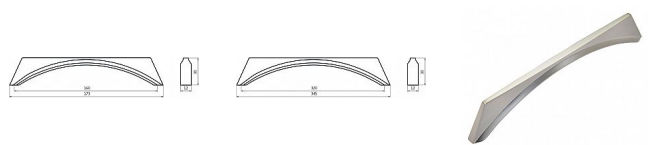

# Úchytka 2341 ušlechtilá ocel efekt

» PRO TRUHLÁŘE » ÚCHYTKY, RUKOJETĚ, MUŠLE

Značka	SIRO
Kód produktu	MP09399-1615
Balení	0 ks

ušlechtilá ocel mat  
12568 - délka 173, šířka 12, výška 30, rozteč 160mm

12596 - délka 345, šířka 12, výška 31, rozteč 320mm