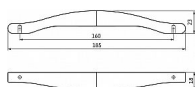

Úchytka 2356 antracit lesk

» PRO TRUHLÁŘE » ÚCHYTKY, RUKOJETĚ, MUŠLE » ÚCHYTKY

Značka	SIRO
Kód produktu	MP09399-3050

14233 - Délka: 185 mm, Rozteč: 160 mm, Povrch: antracit lesk

14238 - Délka: 339 mm, Rozteč: 320 mm, Povrch: antracit lesk

Součást balení: 2x M4 šrouby

Kovové úchytka SIRO se díky svému kvalitnímu zpracování a široké škále povrchů a tvarů používají nejen jako úchytka do kuchyně ale i jako nábytkové úchytka do interiéru. Nabídka originálních typů povrchů, které krásně ladí k jakýmkoliv dvířkům, doplňuje neméně rozsáhlá nabídka věšáků ve stejném provedení pro dokonalou kombinaci.

Dostupnost sklad SEZAM :

u dodavatele

Dostupné sklad dodavatele:

momentálně nedostupné

Parametry

Značka	SIRO
Barva	Antracit