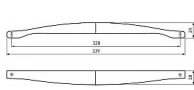

Úchytka 2356 antracit lesk

» PRO TRUHLÁŘE » ÚCHYTKY, RUKOJETĚ, MUŠLE » ÚCHYTKY

Značka	SIRO
Kód produktu	MP09399-3050

14233 - Délka: 185 mm, Rozteč: 160 mm, Povrch: antracit lesk

14238 - Délka: 339 mm, Rozteč: 320 mm, Povrch: antracit lesk

Součást balení: 2x M4 šrouby

Kovové úchytka SIRO se díky svému kvalitnímu zpracování a široké škále povrchů a tvarů používají nejen jako úchytka do kuchyně ale i jako nábytkové úchytka do interiéru. Nabídka originálních typů povrchů, které krásně ladí k jakýmkoliv dvířkům, doplňuje neméně rozsáhlá nabídka věšáků ve stejném provedení pro dokonalou kombinaci.

Dostupnost sklad SEZAM :

u dodavatele

Dostupné sklad dodavatele:

momentálně nedostupné

Parametry

Značka	SIRO
Barva	Antracit