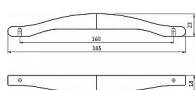

Úchytka 2356 antracit lesk

» PRO TRUHLÁŘE » ÚCHYTKY, RUKOJETĚ, MUŠLE » ÚCHYTKY

Značka	SIRO
Kód produktu	MP09399-3050

14233 - Délka: 185 mm, Rozteč: 160 mm, Povrch: antracit lesk

14238 - Délka: 339 mm, Rozteč: 320 mm, Povrch: antracit lesk

Součást balení: 2x M4 šrouby

Kovové úchytka SIRO se díky svému kvalitnímu zpracování a široké škále povrchů a tvarů používají nejen jako úchytka do kuchyně ale i jako nábytkové úchytka do interiéru. Nabídka originálních typů povrchů, které krásně ladí k jakýmkoliv dvířkům, doplňuje neméně rozsáhlá nabídka věšáků ve stejném provedení pro dokonalou kombinaci.

Dostupnost sklad SEZAM :

u dodavatele

Dostupné sklad dodavatele:

momentálně nedostupné

Parametry

Značka	SIRO
Barva	Antracit