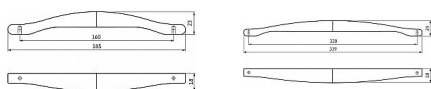

Úchytka 2356 antracit mat

» PRO TRUHLÁŘE » ÚCHYTKY, RUKOJETĚ, MUŠLE » ÚCHYTKY

Dodavatelské číslo	2356-185 ZN68
Značka	SIRO
Kód produktu	MP09399-3055

14234 - Délka: 185 mm, Rozteč: 160 mm, Povrch: antracit mat

14239 - Délka: 339 mm, Rozteč: 320 mm, Povrch: antracit mat

Součást balení: 2x M4 šrouby

Kovové úchytky SIRO se díky svému kvalitnímu zpracování a široké škále povrchů a tvarů používají nejen jako úchytky do kuchyně ale i jako nábytkové úchytky do interiéru. Nabídku originálních typů povrchů, které krásně ladí k jakýmkoliv dvířkům, doplňuje neméně rozsáhlá nabídka věšáků ve stejném provedení pro dokonalou kombinaci.

Dostupnost sklad SEZAM : u dodavatele
Dostupné sklad dodavatele: momentálně nedostupné

Parametry

Značka	SIRO
Barva	Antracit