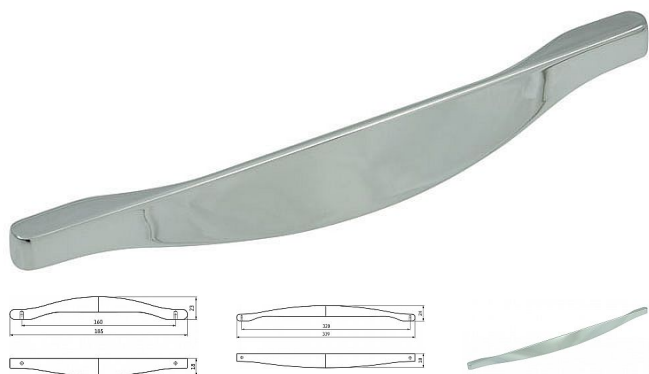

Úchytka 2356 chrom lesk

» PRO TRUHLÁŘE » ÚCHYTKY, RUKOJETĚ, MUŠLE » ÚCHYTKY

Značka	SIRO
Kód produktu	MP09399-3035

14230 - Délka: 185 mm, Rozteč: 160 mm, Povrch: chrom lesk

14235 - Délka: 339 mm, Rozteč: 320 mm, Povrch: chrom lesk

Kovové úchytka SIRO se díky svému kvalitnímu zpracování a široké škále povrchů a tvarů používají nejen jako úchytka do kuchyně ale i jako nábytkové úchytka do interiéru. Nabídka originálních typů povrchů, které krásně ladí k jakýmkoliv dvířkům, doplňuje neméně rozsáhlá nabídka věšáků ve stejném provedení pro dokonalou kombinaci.

Dostupnost sklad SEZAM : u dodavatele
Dostupné sklad dodavatele: momentálně nedostupné

Parametry

Značka	SIRO
Barva	Chrom/nikl