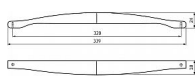

Úchytka 2356 nikel jemně broušený

» PRO TRUHLÁŘE » ÚCHYTKY, RUKOJETĚ, MUŠLE » ÚCHYTKY

Značka	SIRO
Kód produktu	MP09399-3040

14231 - Délka: 185 mm, Rozteč: 160 mm, Povrch: nikel jemně broušený

14236 - Délka: 339 mm, Rozteč: 320 mm, Povrch: nikel jemně broušený

Součást balení: 2x M4 šrouby

Kovové úchytka SIRO se díky svému kvalitnímu zpracování a široké škále povrchů a tvarů používají nejen jako úchytka do kuchyně ale i jako nábytkové úchytka do interiéru. Nabídka originálních typů povrchů, které krásně ladí k jakýmkoliv dvířkům, doplňuje neméně rozsáhlá nabídka věšáků ve stejném provedení pro dokonalou kombinaci.