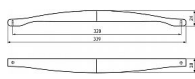

# Úchytka 2356 nikel jemně broušený

» PRO TRUHLÁŘE » ÚCHYTKY, RUKOJETĚ, MUŠLE » ÚCHYTKY

Značka	SIRO
Kód produktu	MP09399-3040

14231 - Délka: 185 mm, Rozteč: 160 mm, Povrch: nikel jemně broušený

14236 - Délka: 339 mm, Rozteč: 320 mm, Povrch: nikel jemně broušený

Součást balení: 2x M4 šrouby

Kovové úchytka SIRO se díky svému kvalitnímu zpracování a široké škále povrchů a tvarů používají nejen jako úchytka do kuchyně ale i jako nábytkové úchytka do interiéru. Nabídka originálních typů povrchů, které krásně ladí k jakýmkoliv dvířkům, doplňuje neméně rozsáhlá nabídka věšáků ve stejném provedení pro dokonalou kombinaci.