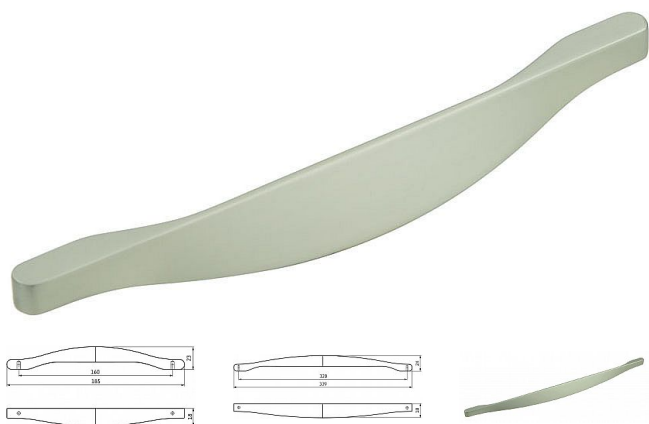

Úchytka 2356 ocel ušlechtilá mat

» PRO TRUHLÁŘE » ÚCHYTKY, RUKOJETĚ, MUŠLE

Značka	SIRO
Kód produktu	MP09399-3045
Balení	0 ks

Dostupnost na hlavním skladě: skladem u dodavatele

Parametry

Značka	SIRO
Barva	Nerez mat, F9 imitace nerez