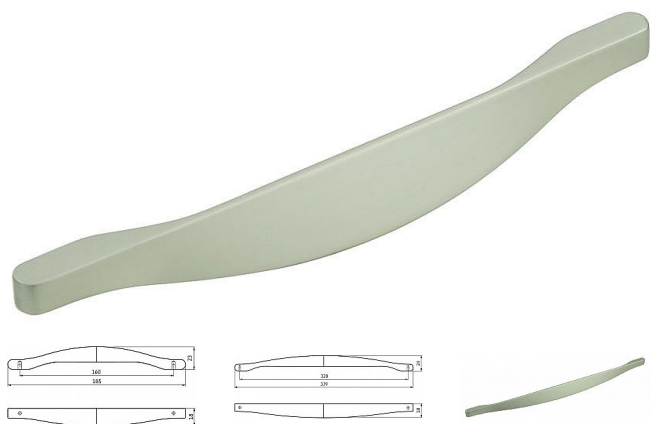

# Úchytka 2356 ocel ušlechtilá mat

» PRO TRUHLÁŘE » ÚCHYTKY, RUKOJETĚ, MUŠLE » ÚCHYTKY

Značka	SIRO
Kód produktu	MP09399-3045

14232 - Délka: 185 mm, Rozteč: 160 mm, Povrch: ušlechtilá ocel efekt

14237 - Délka: 339 mm, Rozteč: 320 mm, Povrch: ušlechtilá ocel efekt

Součást balení: 2x M4 šrouby

Kovové úchytky SIRO se díky svému kvalitnímu zpracování a široké škále povrchů a tvarů používají nejen jako úchytky do kuchyně ale i jako nábytkové úchytky do interiéru. Nabídku originálních typů povrchů, které krásně ladí k jakýmkoliv dvířkům, doplňuje neméně rozsáhlá nabídka věšáků ve stejném provedení pro dokonalou kombinaci.

## Parametry

Značka	SIRO
Barva	Nerez mat, F9 imitace nerez