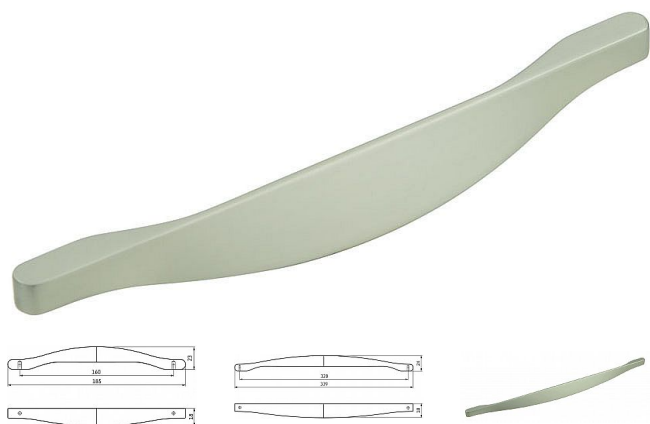

# Úchytka 2356 ocel ušlechtilá mat

» PRO TRUHLÁŘE » ÚCHYTKY, RUKOJETĚ, MUŠLE » ÚCHYTKY

|              |              |
|--------------|--------------|
| Značka       | SIRO         |
| Kód produktu | MP09399-3045 |

14232 - Délka: 185 mm, Rozteč: 160 mm, Povrch: ušlechtilá ocel efekt

14237 - Délka: 339 mm, Rozteč: 320 mm, Povrch: ušlechtilá ocel efekt

Součást balení: 2x M4 šrouby

Kovové úchytky SIRO se díky svému kvalitnímu zpracování a široké škále povrchů a tvarů používají nejen jako úchytky do kuchyně ale i jako nábytkové úchytky do interiéru. Nabídku originálních typů povrchů, které krásně ladí k jakýmkoliv dvířkům, doplňuje neméně rozsáhlá nabídka věšáků ve stejném provedení pro dokonalou kombinaci.

## Parametry

|        |                             |
|--------|-----------------------------|
| Značka | SIRO                        |
| Barva  | Nerez mat, F9 imitace nerez |