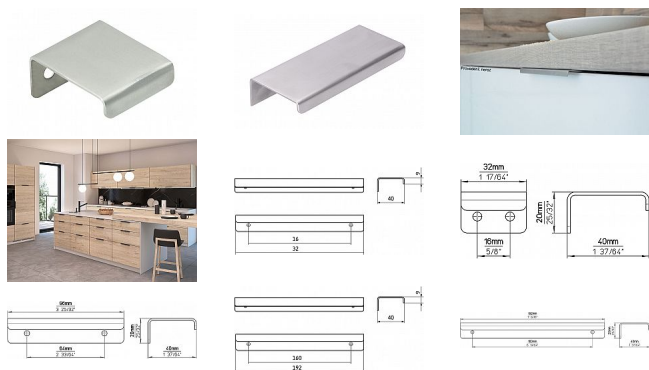

Značka	SIRO
Kód produktu	MP09399-0650
Balení	0 ks

povrch nerez

12240 - délka 192mm, rozteč 160mm

12239 - délka 32mm, rozteč 16mm

14303 - délka 96mm, rozteč 64mm

Dostupnost na hlavním skladě: skladem u dodavatele