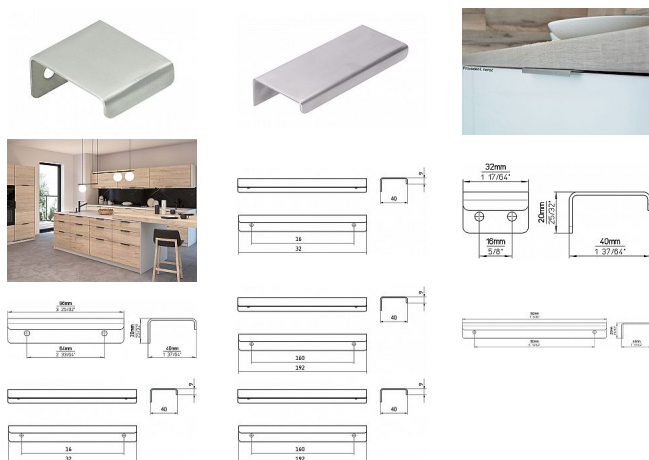

Parametry

Značka	SIRO