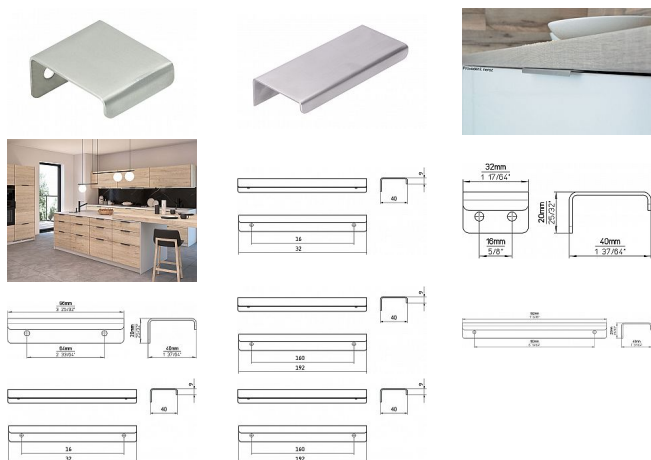

Značka	SIRO
Kód produktu	MP09399-0650

povrch nerez

12240 - délka 192mm, rozteč 160mm

12239 - délka 32mm, rozteč 16mm

14303 - délka 96mm, rozteč 64mm

Dostupnost sklad SEZAM : u dodavatele
Dostupné sklad dodavatele: momentálně nedostupné