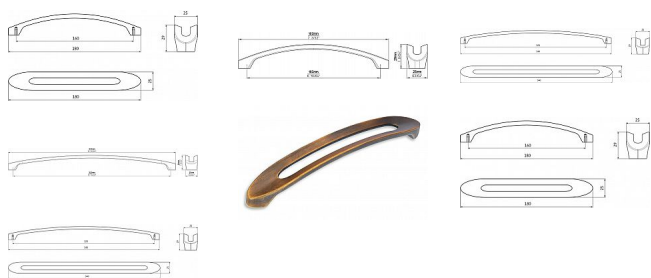

# Úchytka 2374 mosaz ručně broušená

» PRO TRUHLÁŘE » ÚCHYTKY, RUKOJETĚ, MUŠLE » ÚCHYTKY

Značka	SIRO
Kód produktu	MP09399-1665

Délka: 180mm, Rozteč: 160 mm  
12587 - MOSAZ RUČNĚ BROUŠENÁ

Délka: 340 mm, Rozteč: 320 mm  
12588 - MOSAZ RUČNĚ BROUŠENÁ