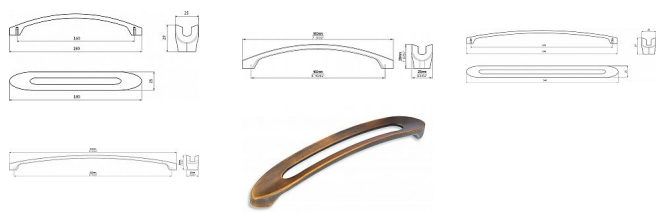

# Úchytka 2374 mosaz ručně broušená

» PRO TRUHLÁŘE » ÚCHYTKY, RUKOJETĚ, MUŠLE

Značka	SIRO
Kód produktu	MP09399-1665
Balení	0 ks

Délka: 180mm, Rozteč: 160 mm  
12587 - MOSAZ RUČNĚ BROUŠENÁ

Délka: 340 mm, Rozteč: 320 mm  
12588 - MOSAZ RUČNĚ BROUŠENÁ