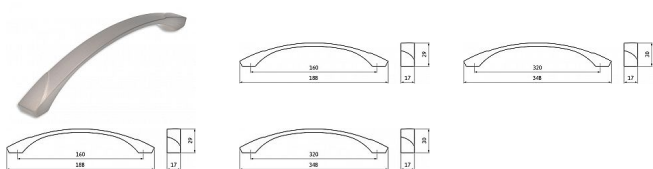

Úchytka 2414 ušlechtilá ocel mat

» PRO TRUHLÁŘE » ÚCHYTKY, RUKOJETĚ, MUŠLE » ÚCHYTKY

Značka	SIRO
Kód produktu	MP09399-0700

ušlechtilá ocel mat

12256 - délka 188, šířka 17, výška 29, rozteč 160mm
12258 - délka 348, šířka 17, výška 30, rozteč 320mm