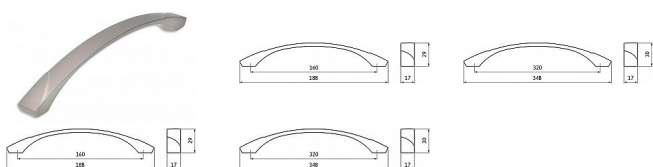

# Úchytka 2414 ušlechtilá ocel mat

» PRO TRUHLÁŘE » ÚCHYTKY, RUKOJETĚ, MUŠLE » ÚCHYTKY

Značka	SIRO
Kód produktu	MP09399-0700

ušlechtilá ocel mat

12256 - délka 188, šířka 17, výška 29, rozteč 160mm  
12258 - délka 348, šířka 17, výška 30, rozteč 320mm