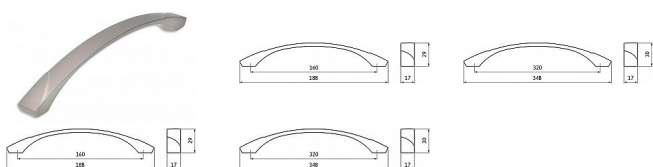

Úchytka 2414 ušlechtilá ocel mat

» PRO TRUHLÁŘE » ÚCHYTKY, RUKOJETĚ, MUŠLE » ÚCHYTKY

Značka	SIRO
Kód produktu	MP09399-0700

ušlechtilá ocel mat

12256 - délka 188, šířka 17, výška 29, rozteč 160mm
12258 - délka 348, šířka 17, výška 30, rozteč 320mm